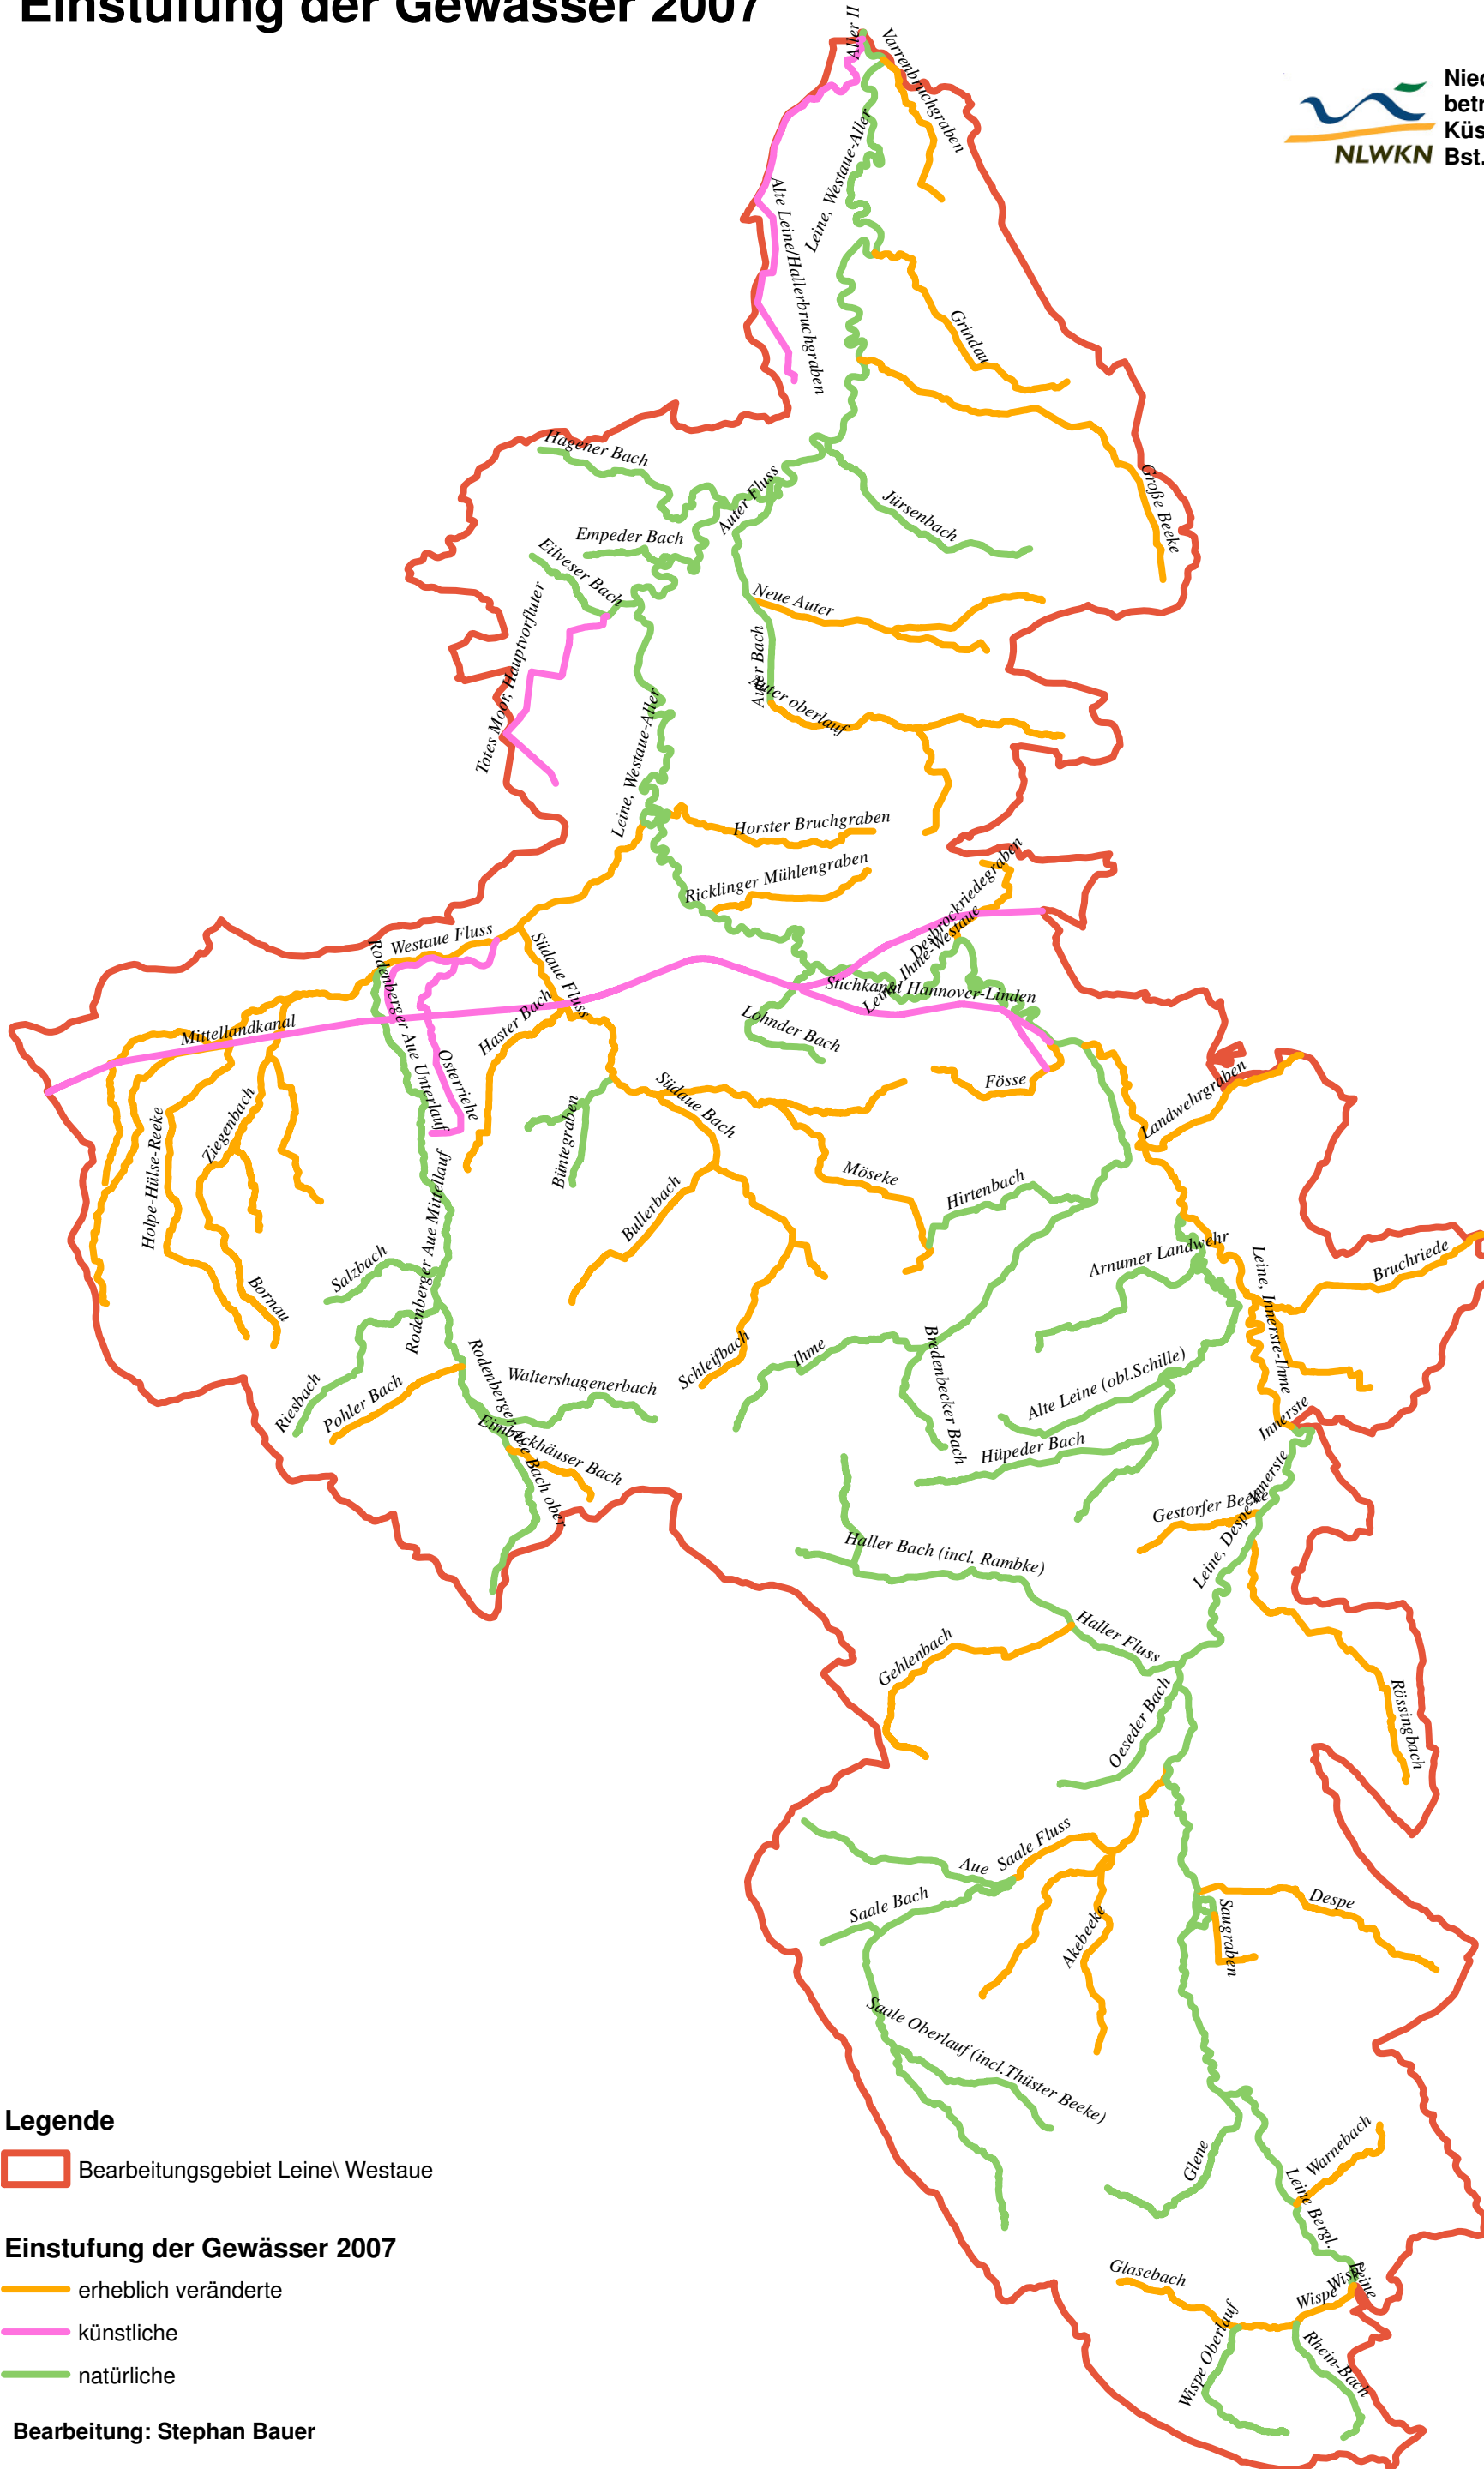

WRRL - Bearbeitungsgebiet Leine/ Westaue

Einstufung der Gewässer 2007

Niedersachsen

Niedersächsischer Landesbetrieb f. Wasserwirtschaft, Küsten- und Naturschutz
NLWKN
Bst. Hannover/Hildesheim

Legende

Bearbeitungsgebiet Leine\ Westaue

Einstufung der Gewässer 2007

— erheblich veränderte

— künstliche

— natürliche

Bearbeitung: Stephan Bauer

1:245.160