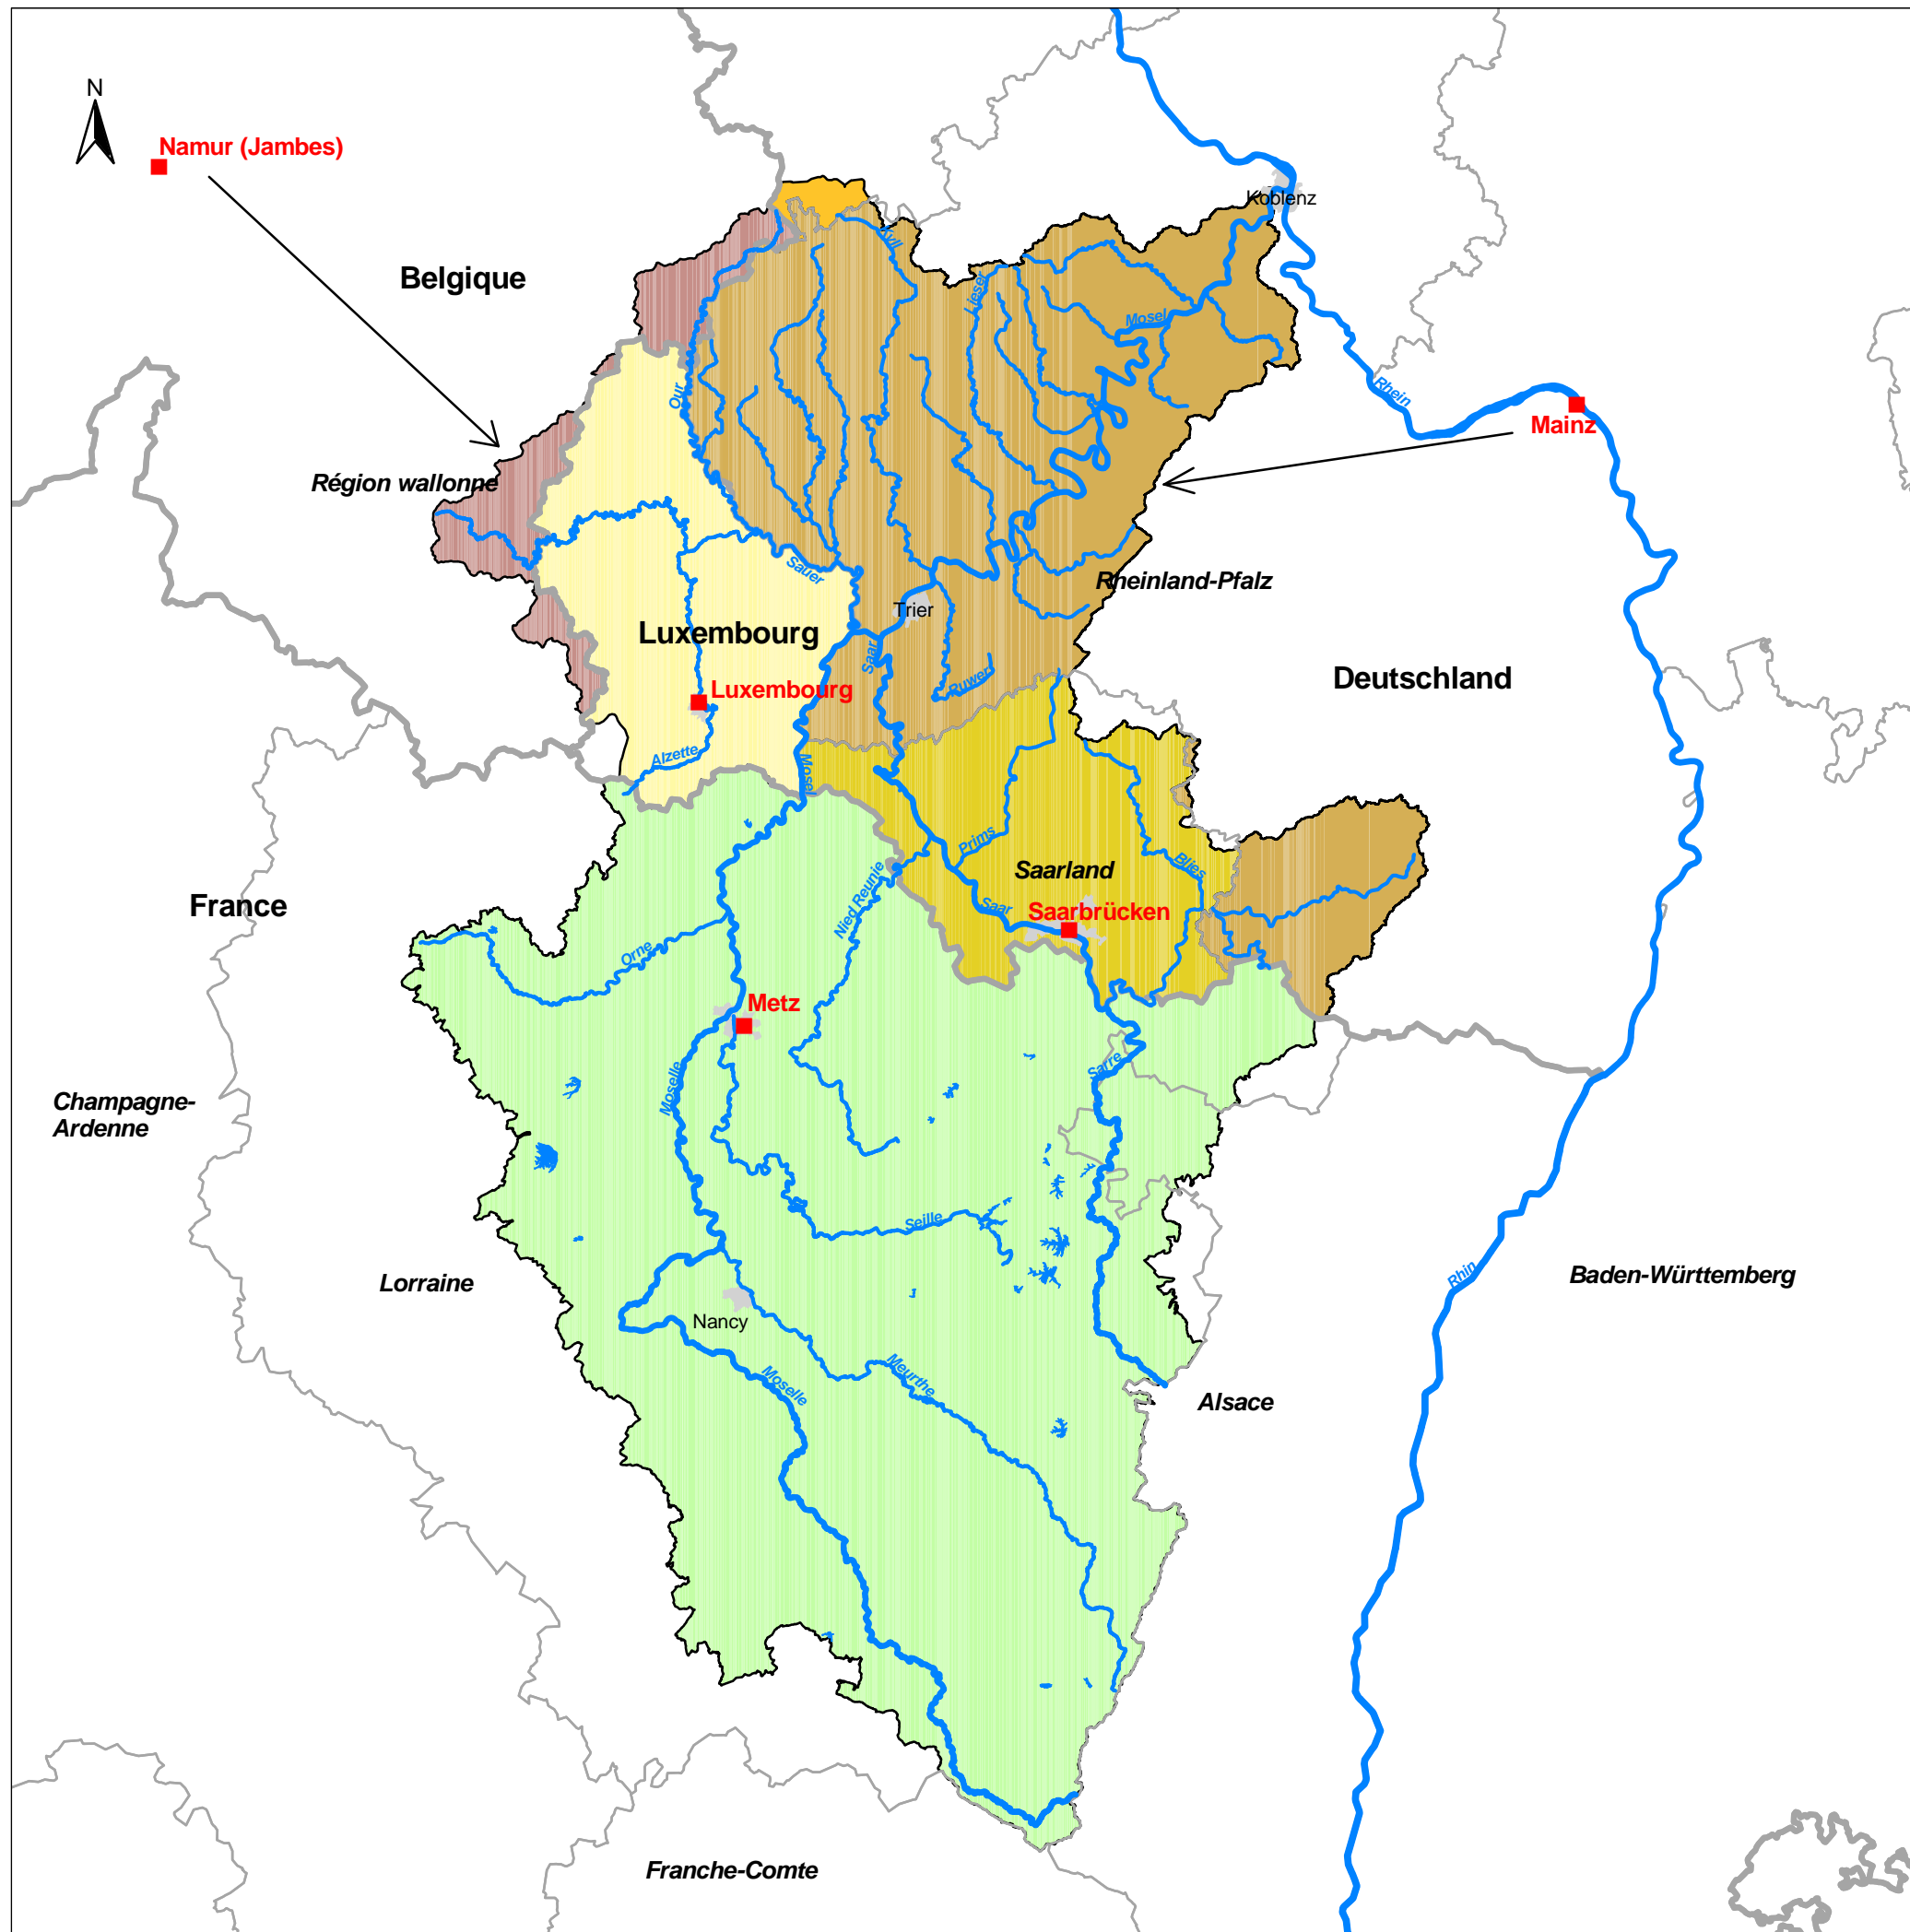

Bearbeitungsgebiet Mosel/Saar /
Secteur de travail Moselle-Sarre:

Karte A-3:
Karte der zuständigen Behörden /
Carte A-3:
Carte des autorités compétentes

- Abc State name
- Abc Region name
- Abc River name
- Competent authorities
- International border
- National border
- Main rivers
- Working area
- Main lakes
- Cities > 50.000 inhabitants
- ... ■ Area of jurisdiction of competent authority
 - Ministerium für Umwelt
 - Ministerium für Umwelt und Forsten Rheinland-Pfalz
 - Ministerium für Umwelt, Naturschutz, Landwirtschaft und Verbraucherschutz des Landes Nordrhein-Westfalen
 - Ministère de la Région wallonne - Direction générale des Ressources naturelles et de l'Environnement
 - Ministère de l'Intérieur
 - Préfet Coordonnateur de bassin Rhin-Meuse

This product includes geographical data licensed from European National Mapping Agencies.
(c)EuroGeographics
ATKIS(R), DLM1000; Copyright(c) Bundesamt für Kartographie und Geodäsie, 2003
IGN BD-CARTO®
IGN/AERM BD-CARTHAGE®