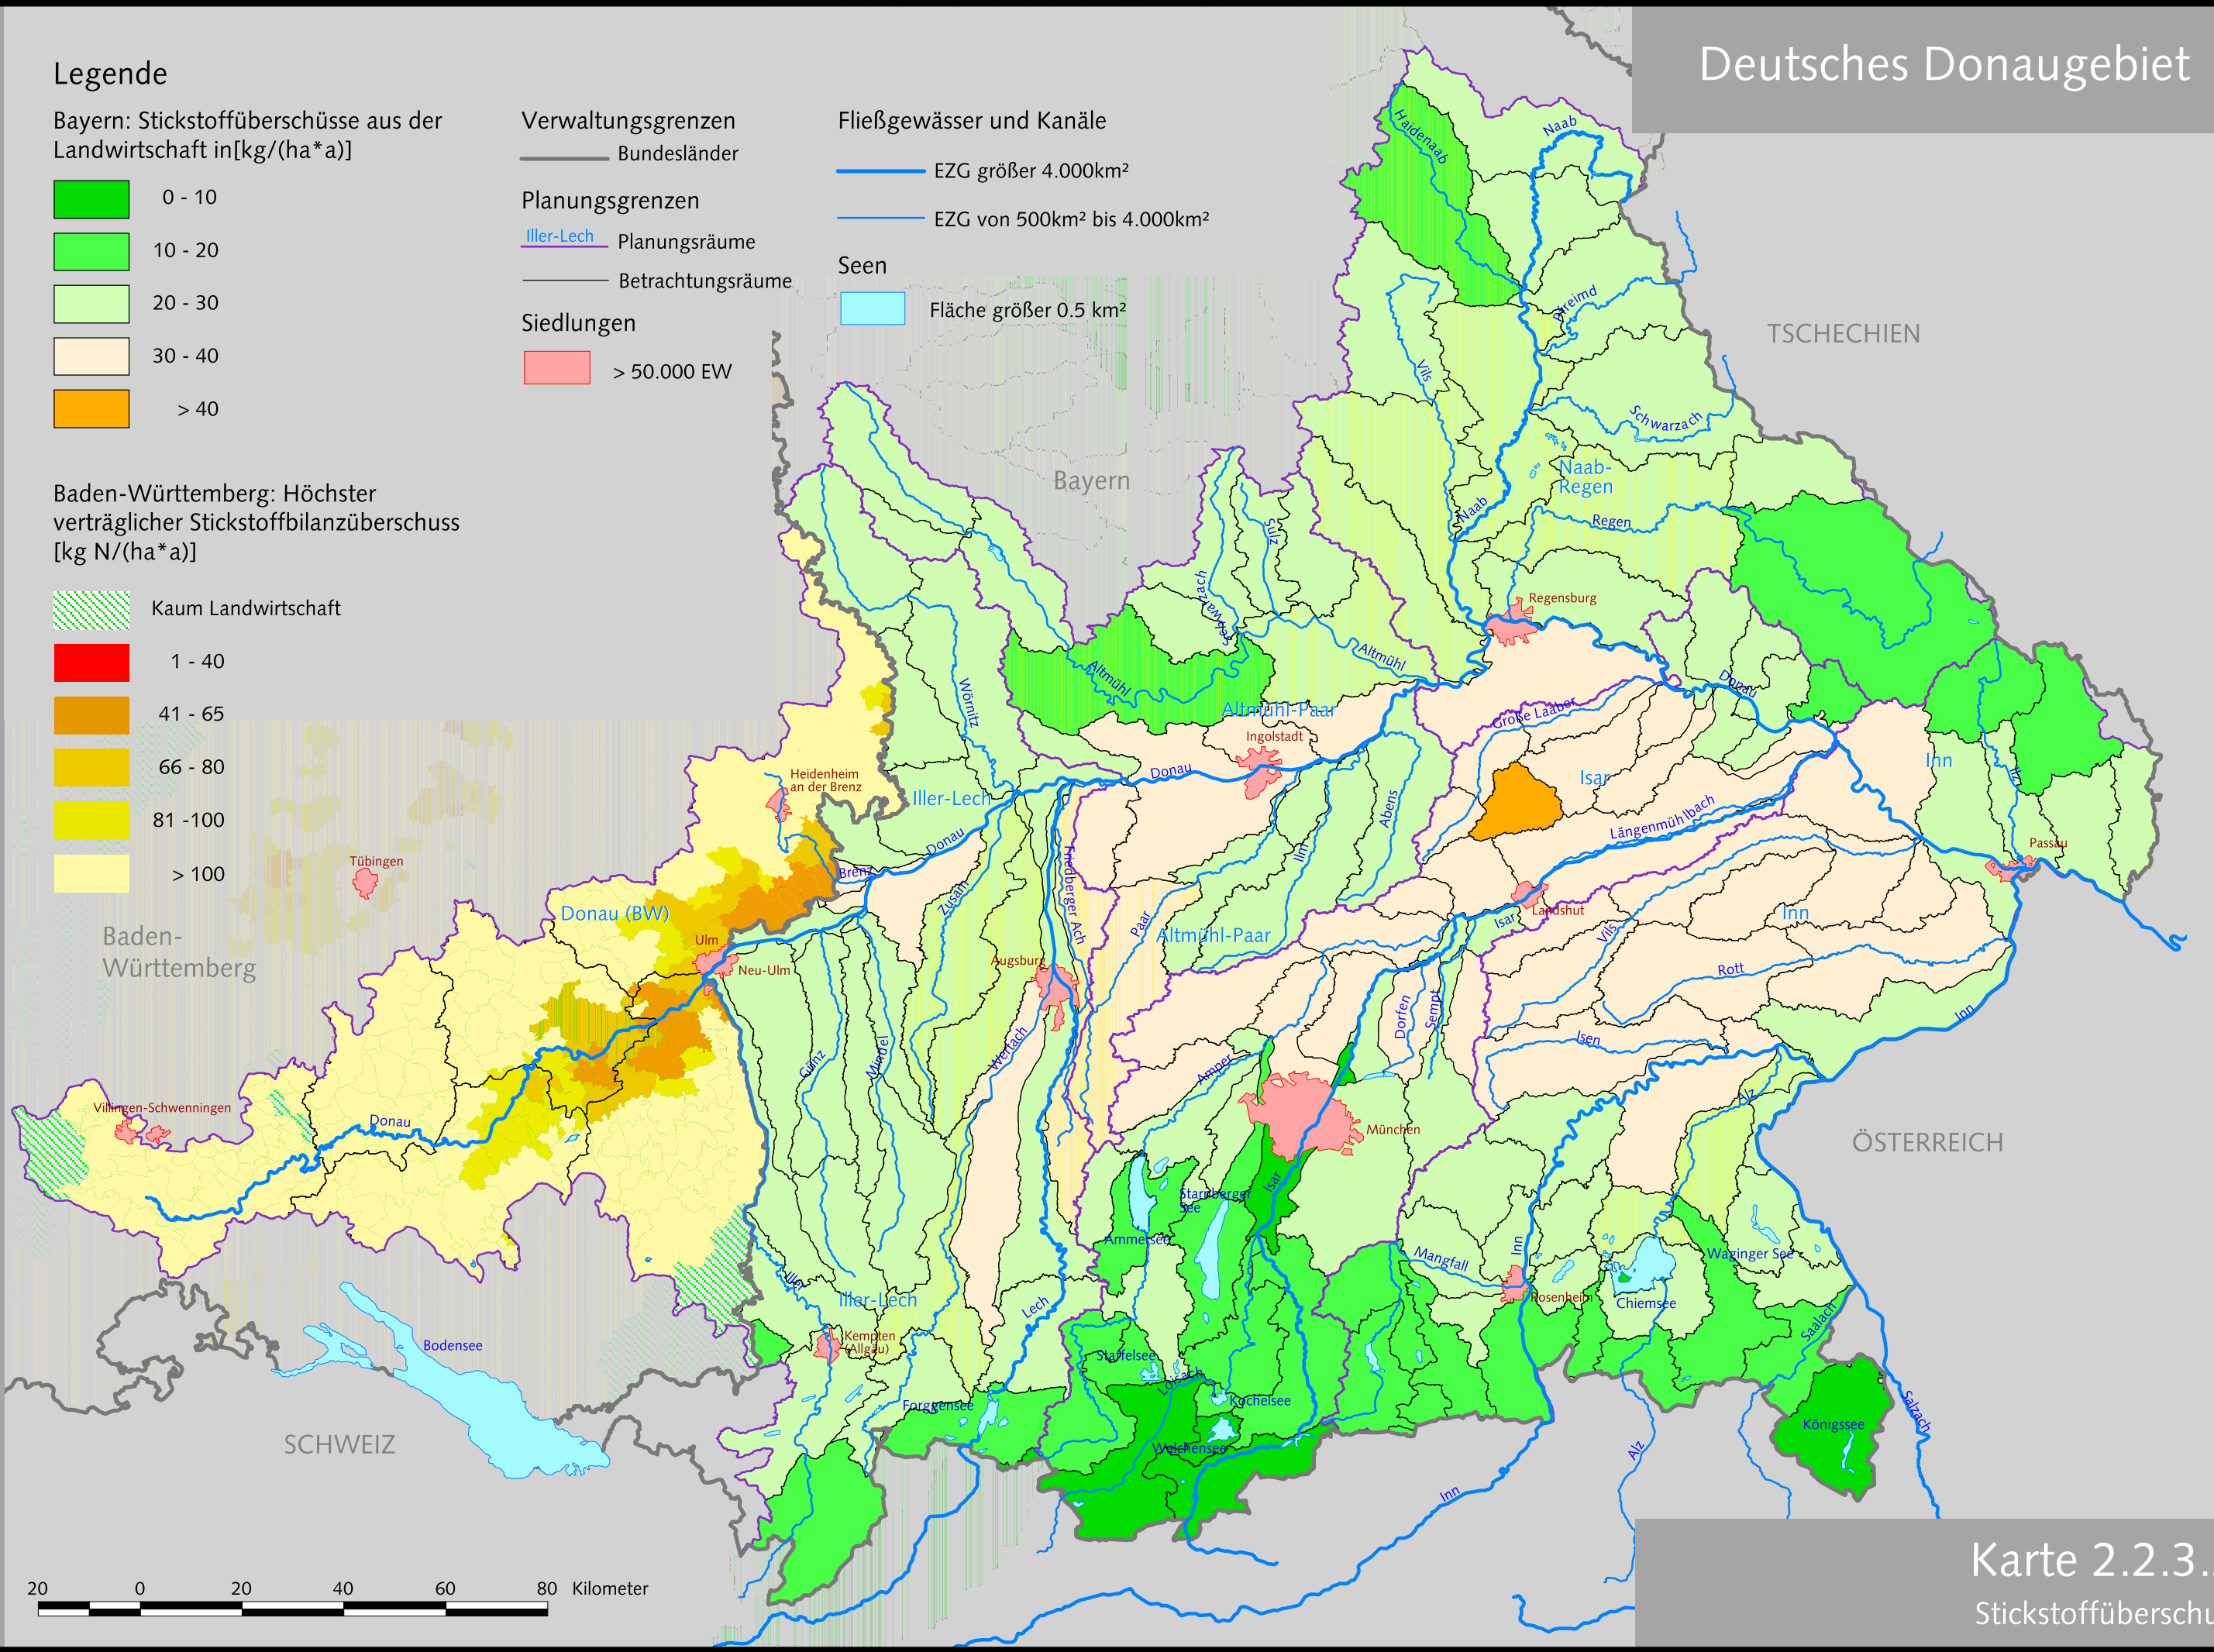

Legende

Bayern: Stickstoffüberschüsse aus der Landwirtschaft in[kg/(ha*a)]

Baden-Württemberg: Höchster verträglicher Stickstoffbilanzüberschuss [kg N/(ha*a)]

Verwaltungsgrenzen

Bundesländer

Planungsgrenzen

Iller-Lech Planungsräume

Betrachtungsräume

Siedlungen

> 50.000 EW

Fließgewässer und Kanäle

EZG größer 4.000km²

EZG von 500km² bis 4.000km²

Seen

Fläche größer 0.5 km²

Bayrisches Landesamt für Wasserwirtschaft, Ifanos WASSER & LANDSCHAFT, 15. Januar 2005