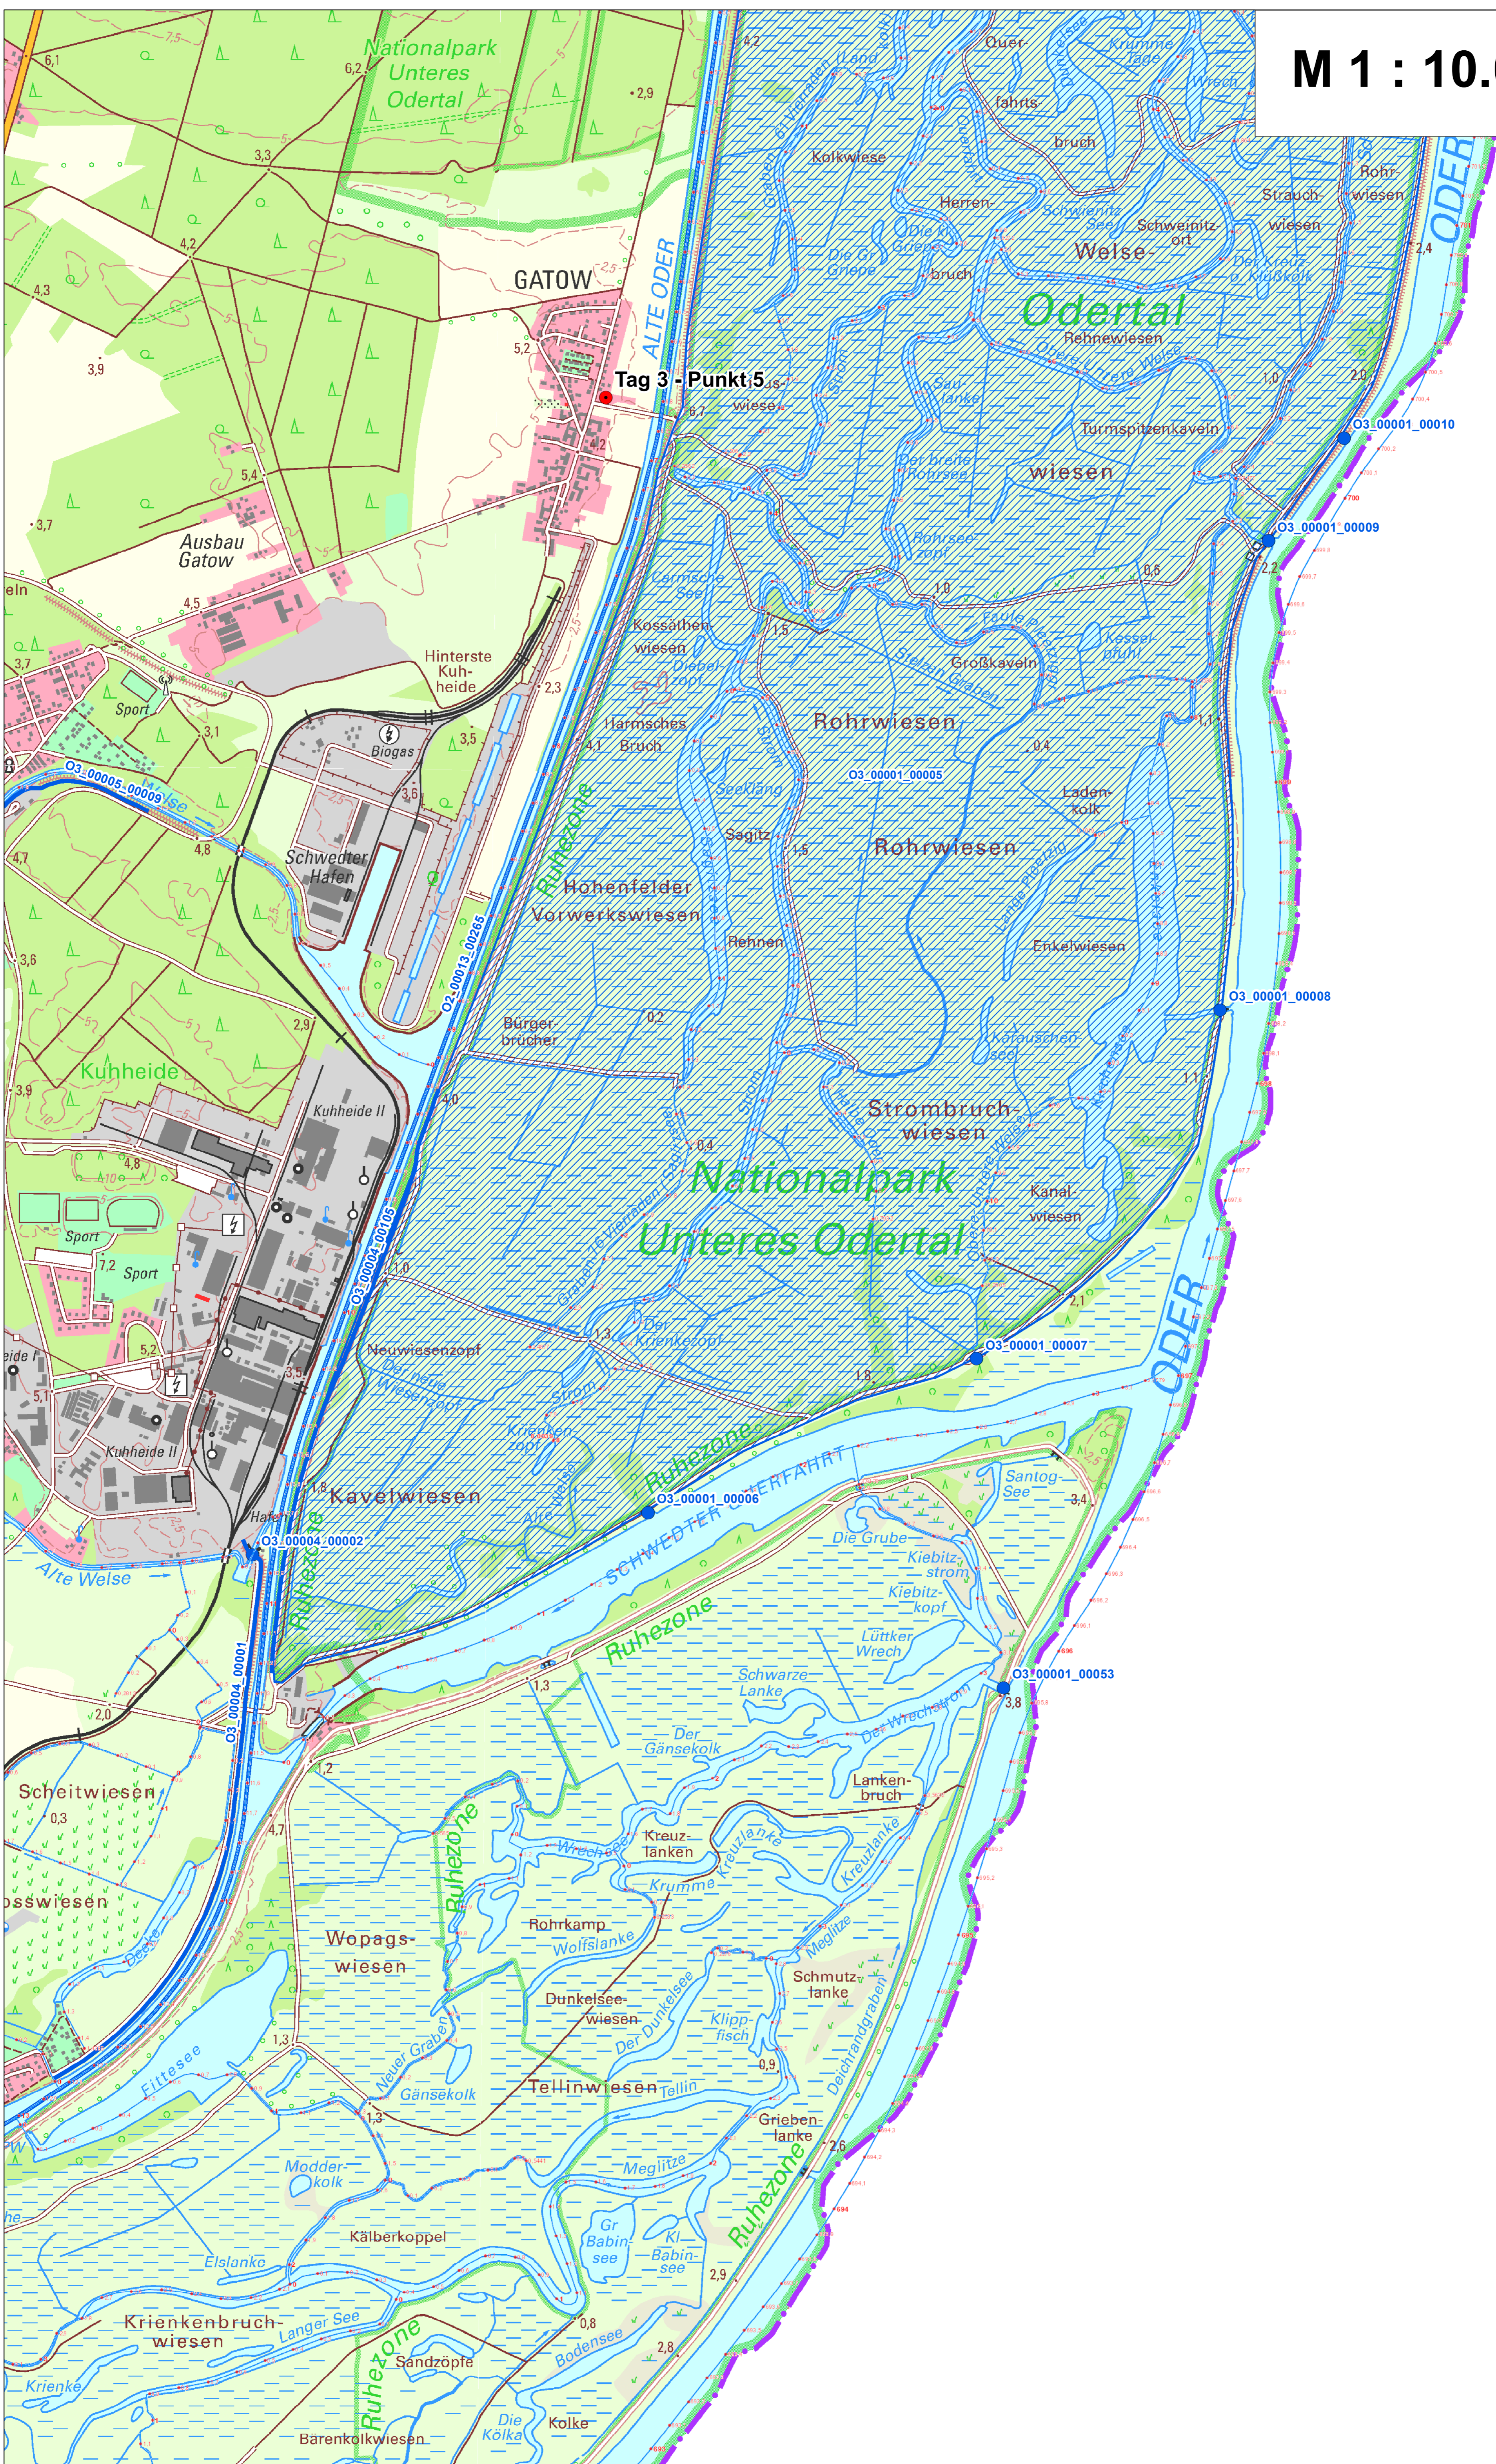

M 1 : 10.000

Tag 3 - Punkt 1

Tag 2 - Punkt 7

Darstellung auf der Grundlage von Daten des Sächsischen Landesamtes für Umwelt, Landwirtschaft und Geologie
Grundbasisdaten: © 2019, Staatsbetrieb Geobasisinformation und Vermessung Sachsen (GeoSN)

Darstellung auf der Grundlage von Daten des Sächsischen Landesamtes für Umwelt, Landwirtschaft und Geologie
Grundbasisdaten: © 2019, Staatsbetrieb Geobasisinformation und Vermessung Sachsen (GeoSN)

Tag 3 - Punkt 4

Tag 3 - Punkt 3

Tag 3 - Punkt 2

Tag 3 - Punkt 3

O3_00004_00102
O3_00004_00102
O3_00004_00010
O3_00004_00010

O3_00004_00102
O3_00004_00010
O3_00004_00102
O3_00004_00010

O3_00001_00048

M 1 : 10.000

Tag 3 - Punkt 5

59_4 x 64_1 cm (G:\Projekte\202039_BlauesBand_Brandenburg\Planerstellung\GIS\Arbeitskarte_BB_Oder_Abschnitt_A_Bleiregion.mxd)

M 1 : 10.000

Nationalpark
Unteres Odertal

Tag 3 - Punkt 6

Tag 3 - Punkt 5

Darstellung auf der Grundlage von Daten des Sächsischen Landesamtes für Umwelt, Landwirtschaft und Geologie
Grundbasisdaten: © 2019, Staatsbetrieb Geobasisinformation und Vermessung Sachsen (GeoSN)