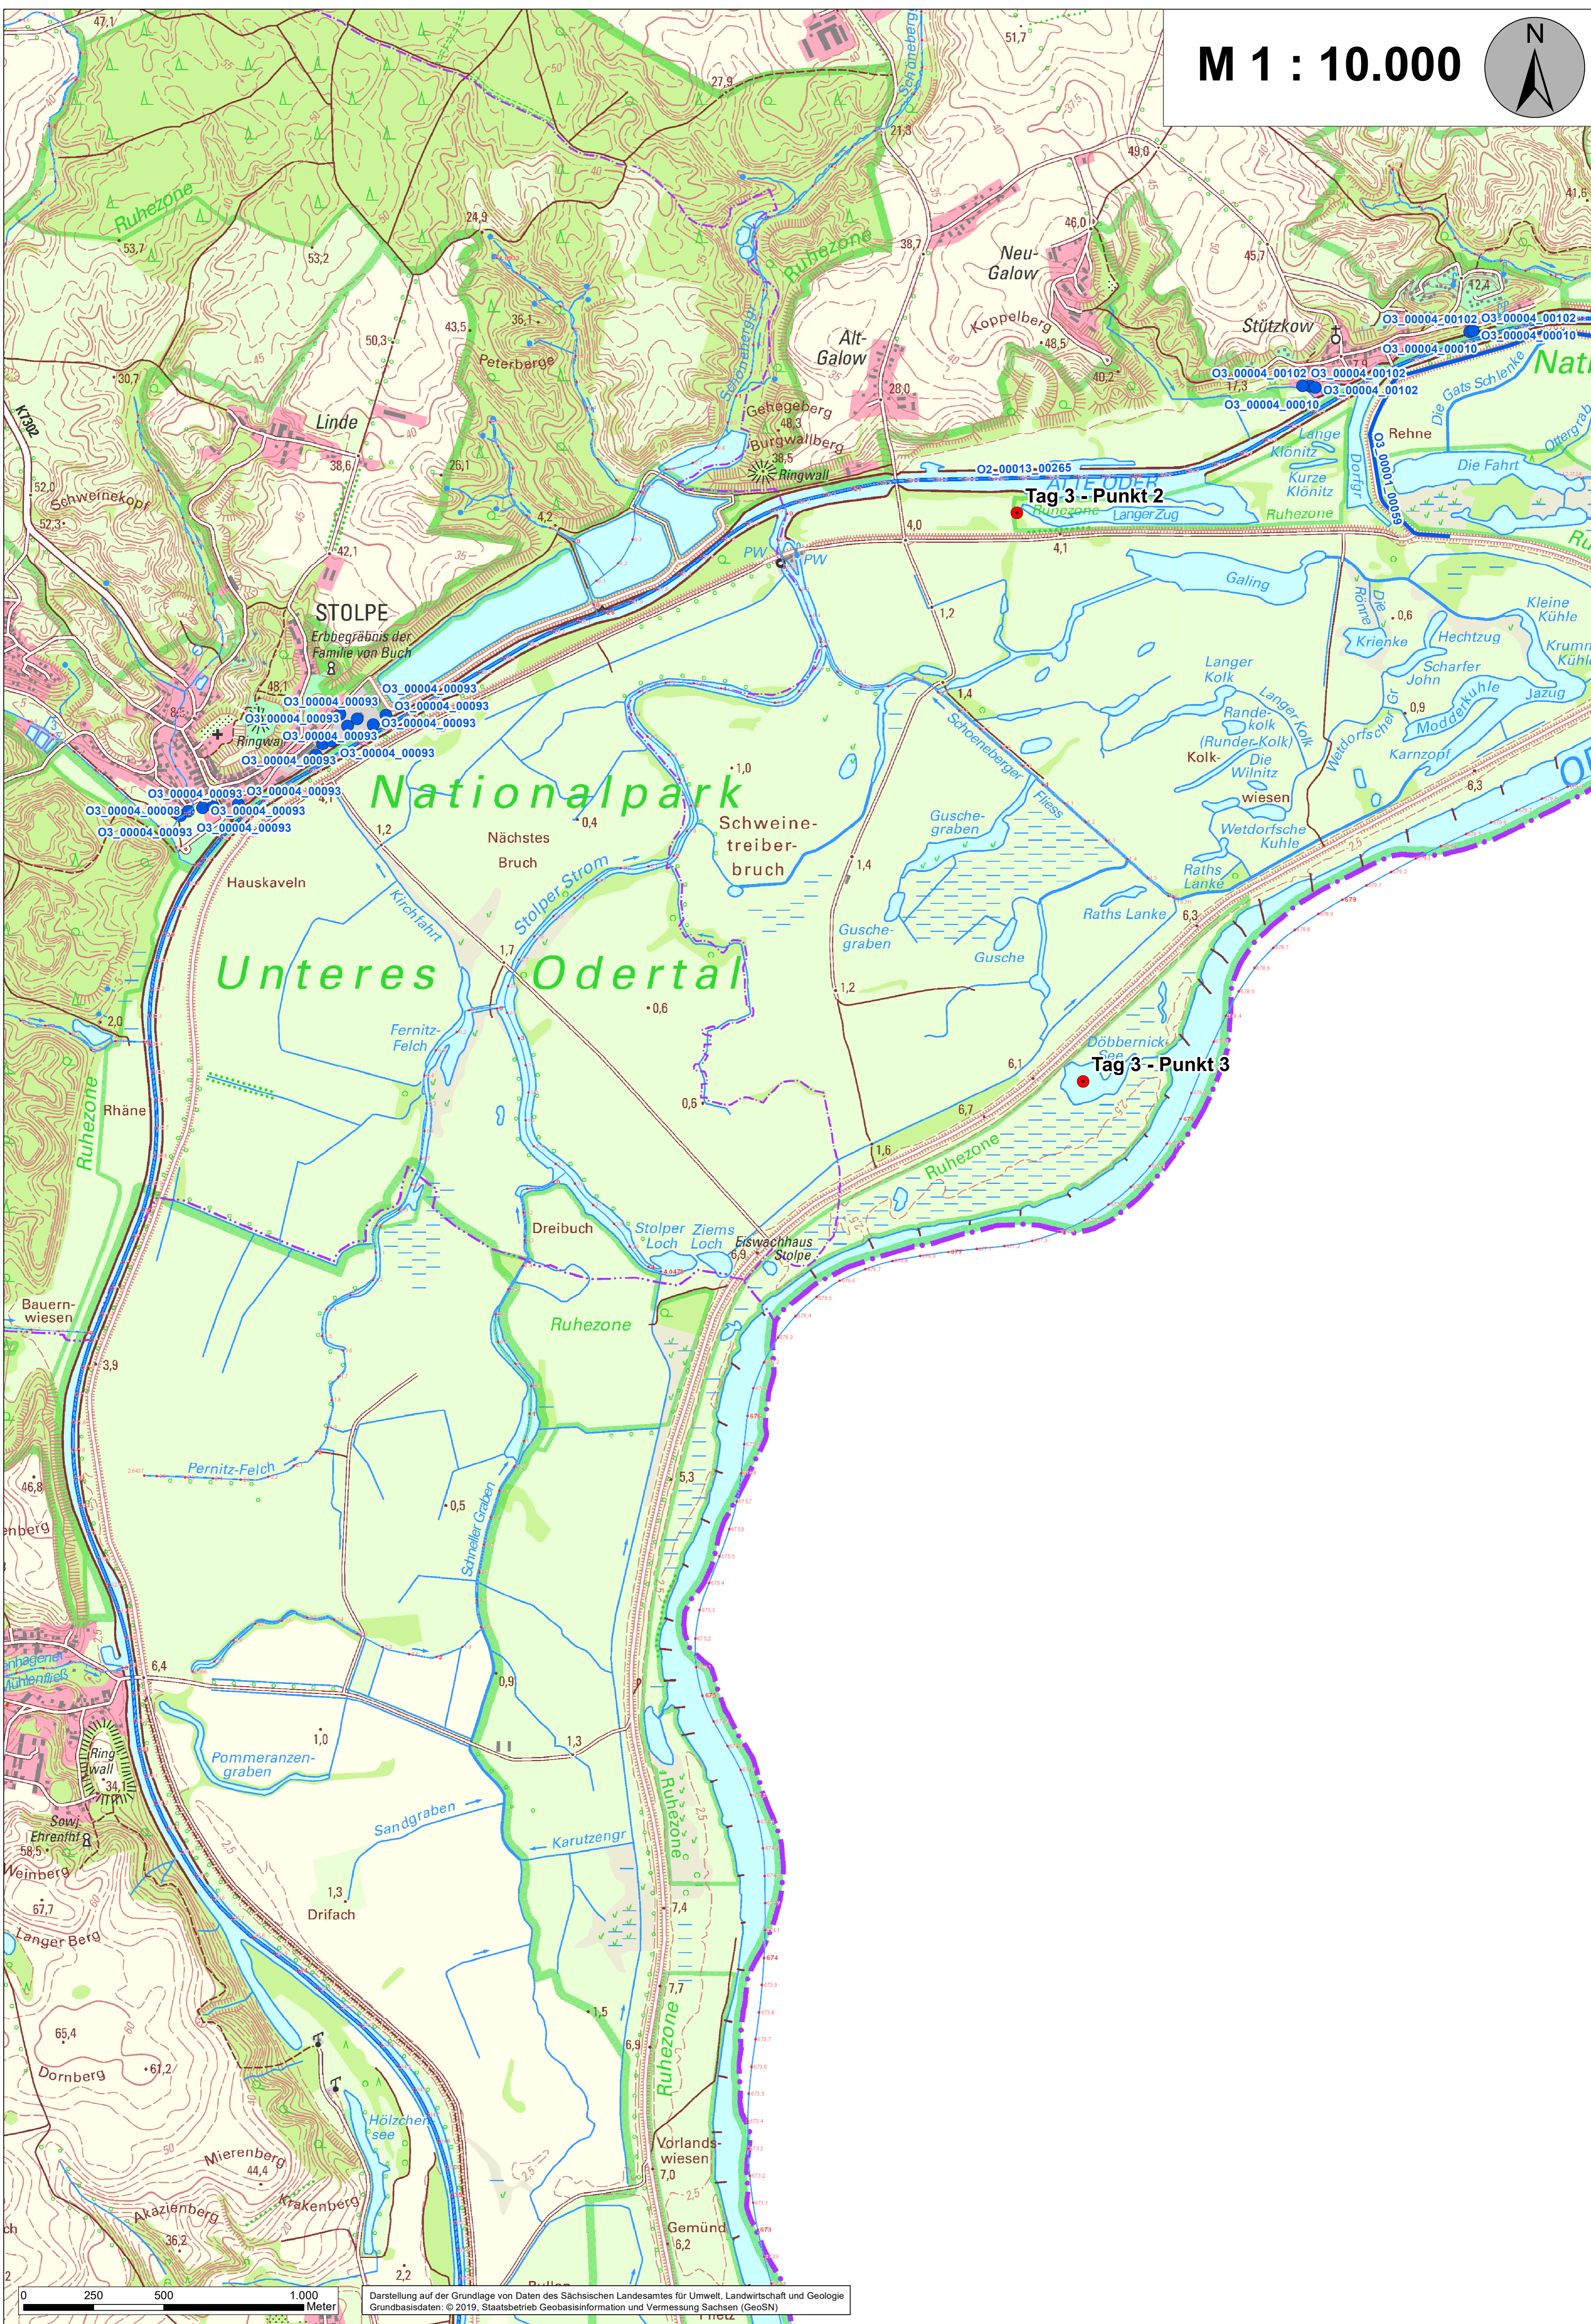

M 1 : 10.000

Tag 3 - Punkt 1

Tag 2 - Punkt 7

Darstellung auf der Grundlage von Daten des Sächsischen Landesamtes für Umwelt, Landwirtschaft und Geologie
Grundbasisdaten: © 2019, Staatsbetrieb Geobasisinformation und Vermessung Sachsen (GeoSN)

59_4 x 64_1 cm (G:\Projekte\202039_BlauesBand_Brandenburg\Planerstellung\GIS\Arbeitskarte_BB_Oder_Abschnitt_A_Bleiregion.mxd)

M 1 : 10.000

59_4 x 64_1 cm (G:\Projekte\202039_BlauesBand_Brandenburg\Planerstellung\GIS\Arbeitskarte_BB_Oder_Abschnitt_A_Bleiregion.mxd)

Darstellung auf der Grundlage von Daten des Sächsischen Landesamtes für Umwelt, Landwirtschaft und Geologie
Grundbasisdaten: © 2019, Staatsbetrieb Geobasisinformation und Vermessung Sachsen (GeoSN)

Tag 3 - Punkt 4

59_4 x 64_1 cm (G:\Projekte\202039_BlauesBand_Brandenburg\Planerstellung\GIS\Arbeitskarte_BB_Oder_Abschnitt_A_Bleiregion.mxd)

M 1 : 10.000

Nationalpark
Unteres Odertal

Tag 3 - Punkt 6

Tag 3 - Punkt 5

Darstellung auf der Grundlage von Daten des Sächsischen Landesamtes für Umwelt, Landwirtschaft und Geologie
Grundbasisdaten: © 2019, Staatsbetrieb Geobasisinformation und Vermessung Sachsen (GeoSN)