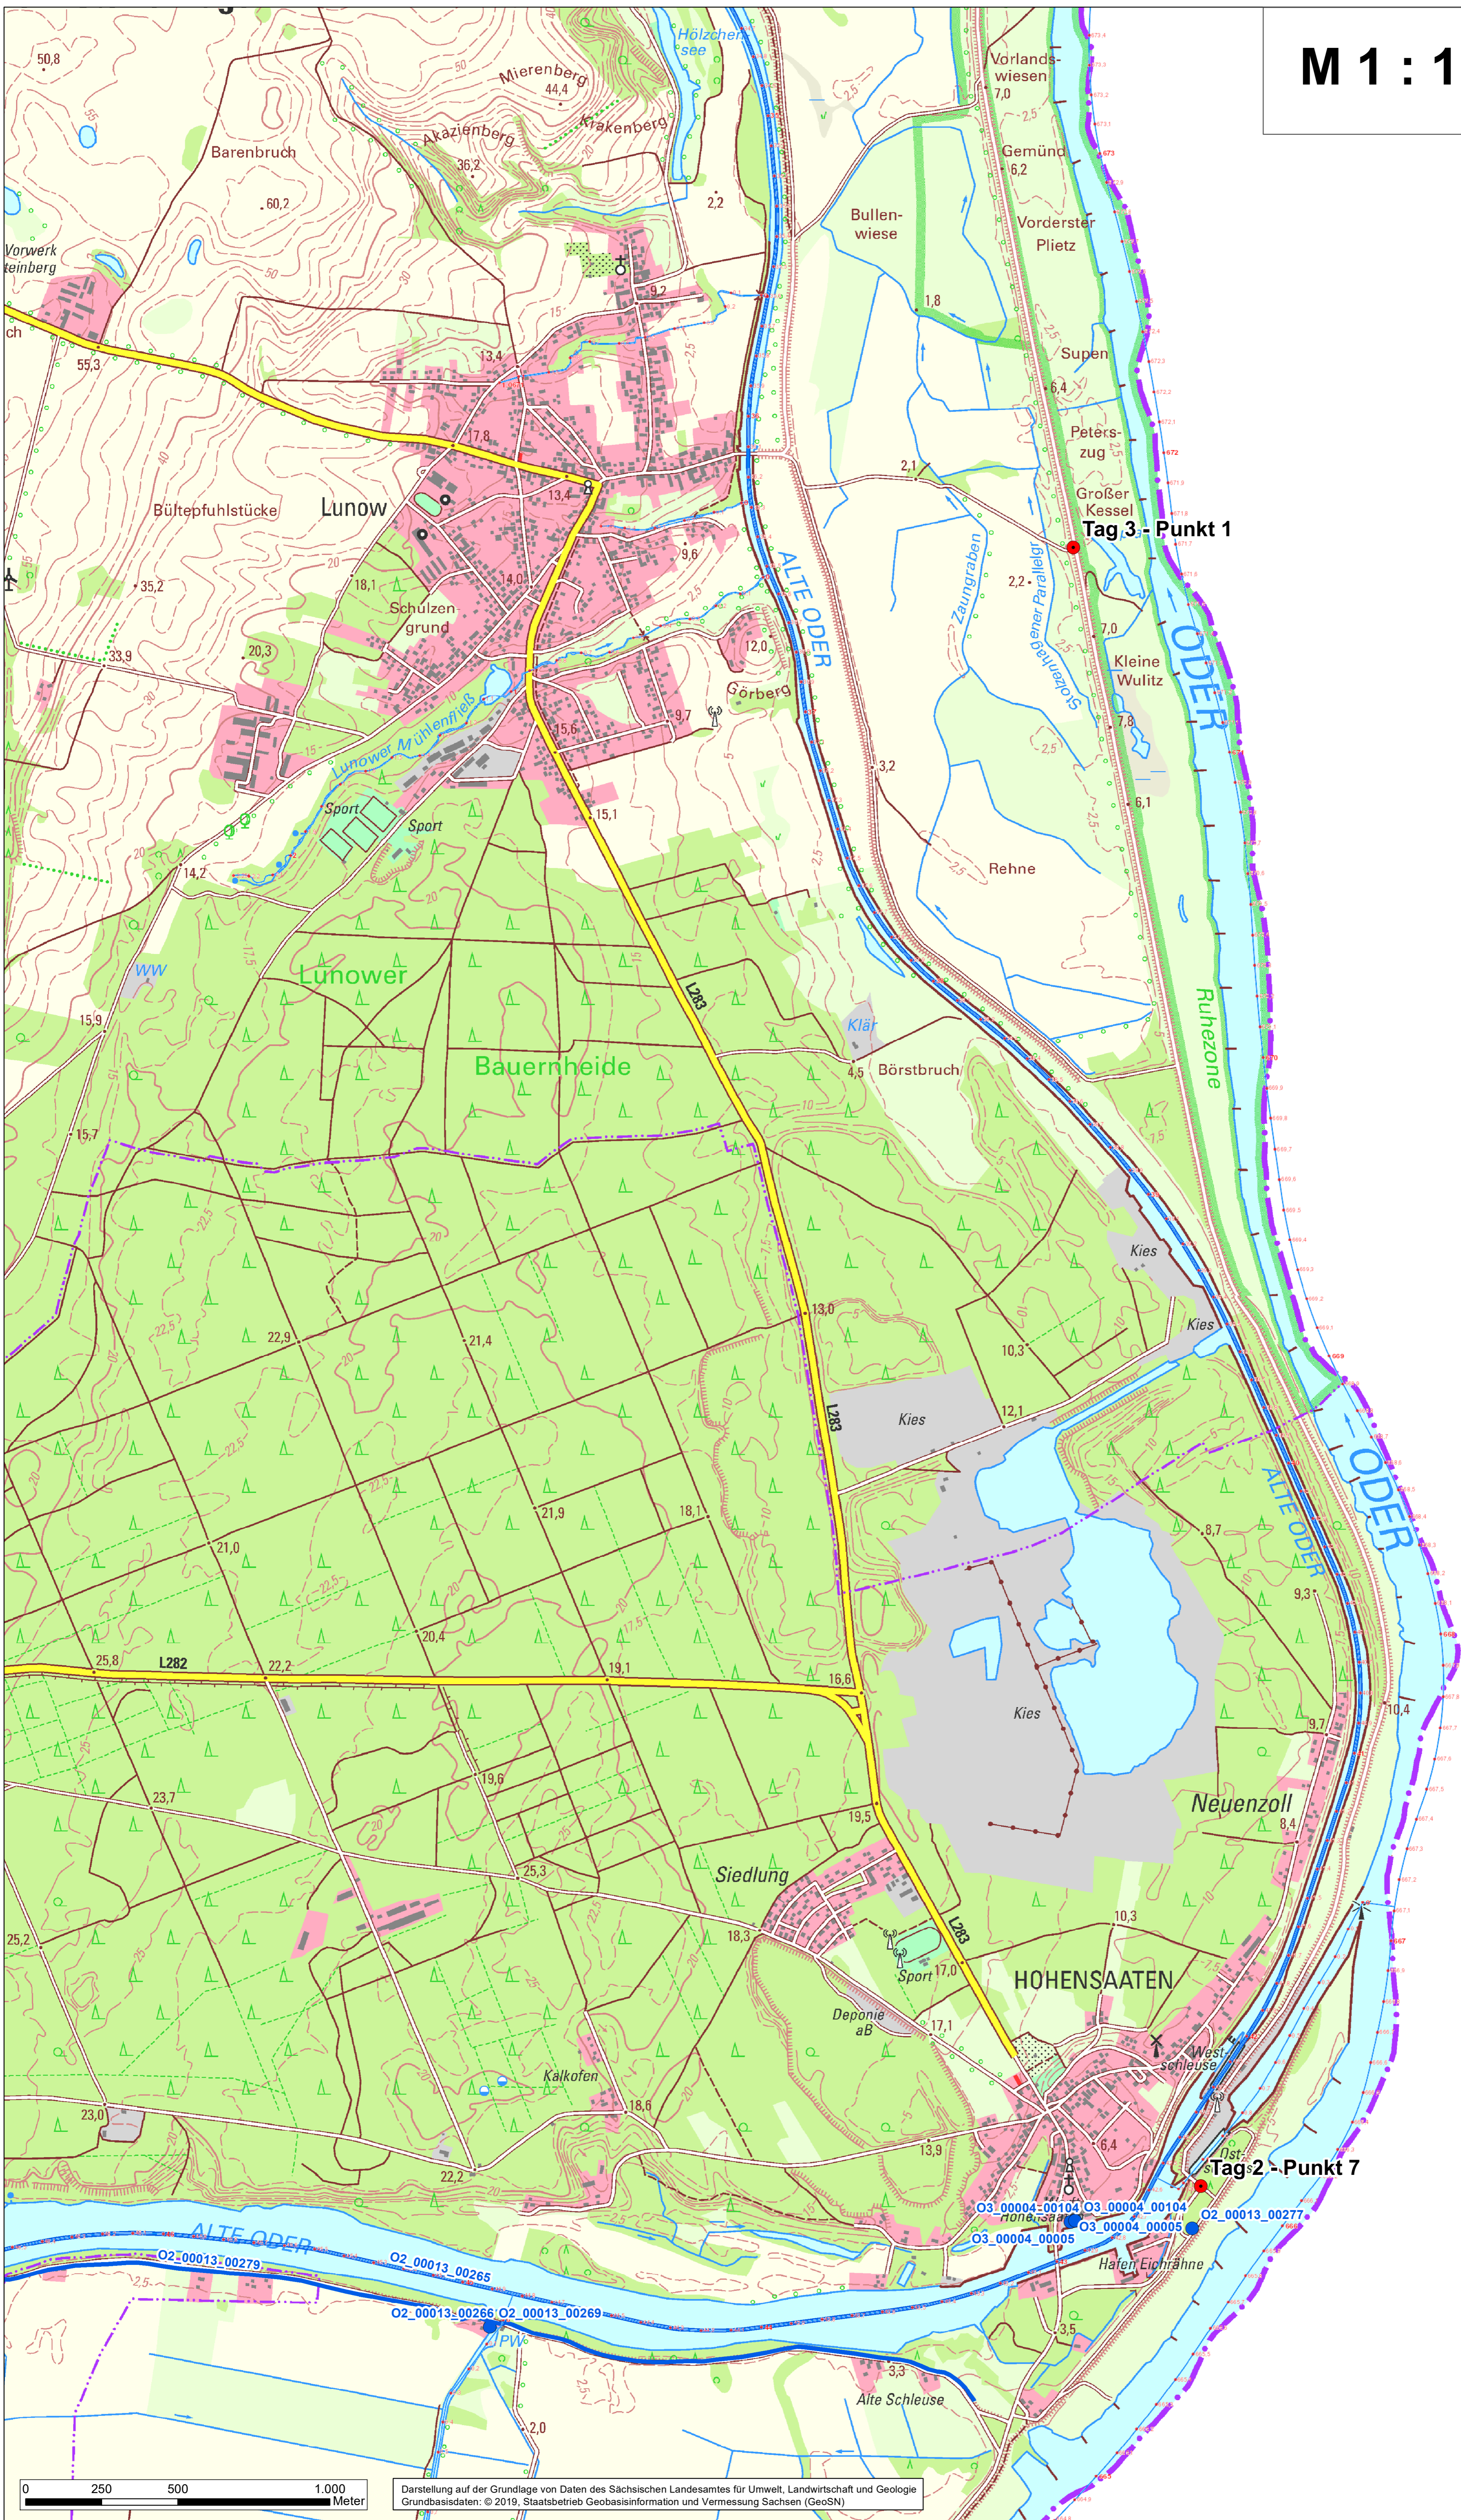

M 1 : 10.000

Tag 3 - Punkt 1

Tag 2 - Punkt 7

Darstellung auf der Grundlage von Daten des Sächsischen Landesamtes für Umwelt, Landwirtschaft und Geologie
Grundbasisdaten: © 2019, Staatsbetrieb Geobasisinformation und Vermessung Sachsen (GeoSN)

59_4 x 64_1 cm (G:\Projekte\202039_BlauesBand_Brandenburg\Planerstellung\GIS\Arbeitskarte_BB_Oder_Abschnitt_A_Bleiregion.mxd)

M 1 : 10.000

59_4 x 64_1 cm (G:\Projekte\202039_BlauesBand_Brandenburg\Planerstellung\GIS\Arbeitskarte_BB_Oder_Abschnitt_A_Bleiregion.mxd)

Darstellung auf der Grundlage von Daten des Sächsischen Landesamtes für Umwelt, Landwirtschaft und Geologie
Grundbasisdaten: © 2019, Staatsbetrieb Geobasisinformation und Vermessung Sachsen (GeoSN)

Tag 3 - Punkt 4

59_4 x 64_1 cm (G:\Projekte\202039_BlauesBand_Brandenburg\Planerstellung\GIS\Arbeitskarte_BB_Oder_Abschnitt_A_Bleiregion.mxd)

M 1 : 10.000

Nationalpark
Unteres Odertal

Tag 3 - Punkt 6

Tag 3 - Punkt 5

Darstellung auf der Grundlage von Daten des Sächsischen Landesamtes für Umwelt, Landwirtschaft und Geologie
Grundbasisdaten: © 2019, Staatsbetrieb Geobasisinformation und Vermessung Sachsen (GeoSN)