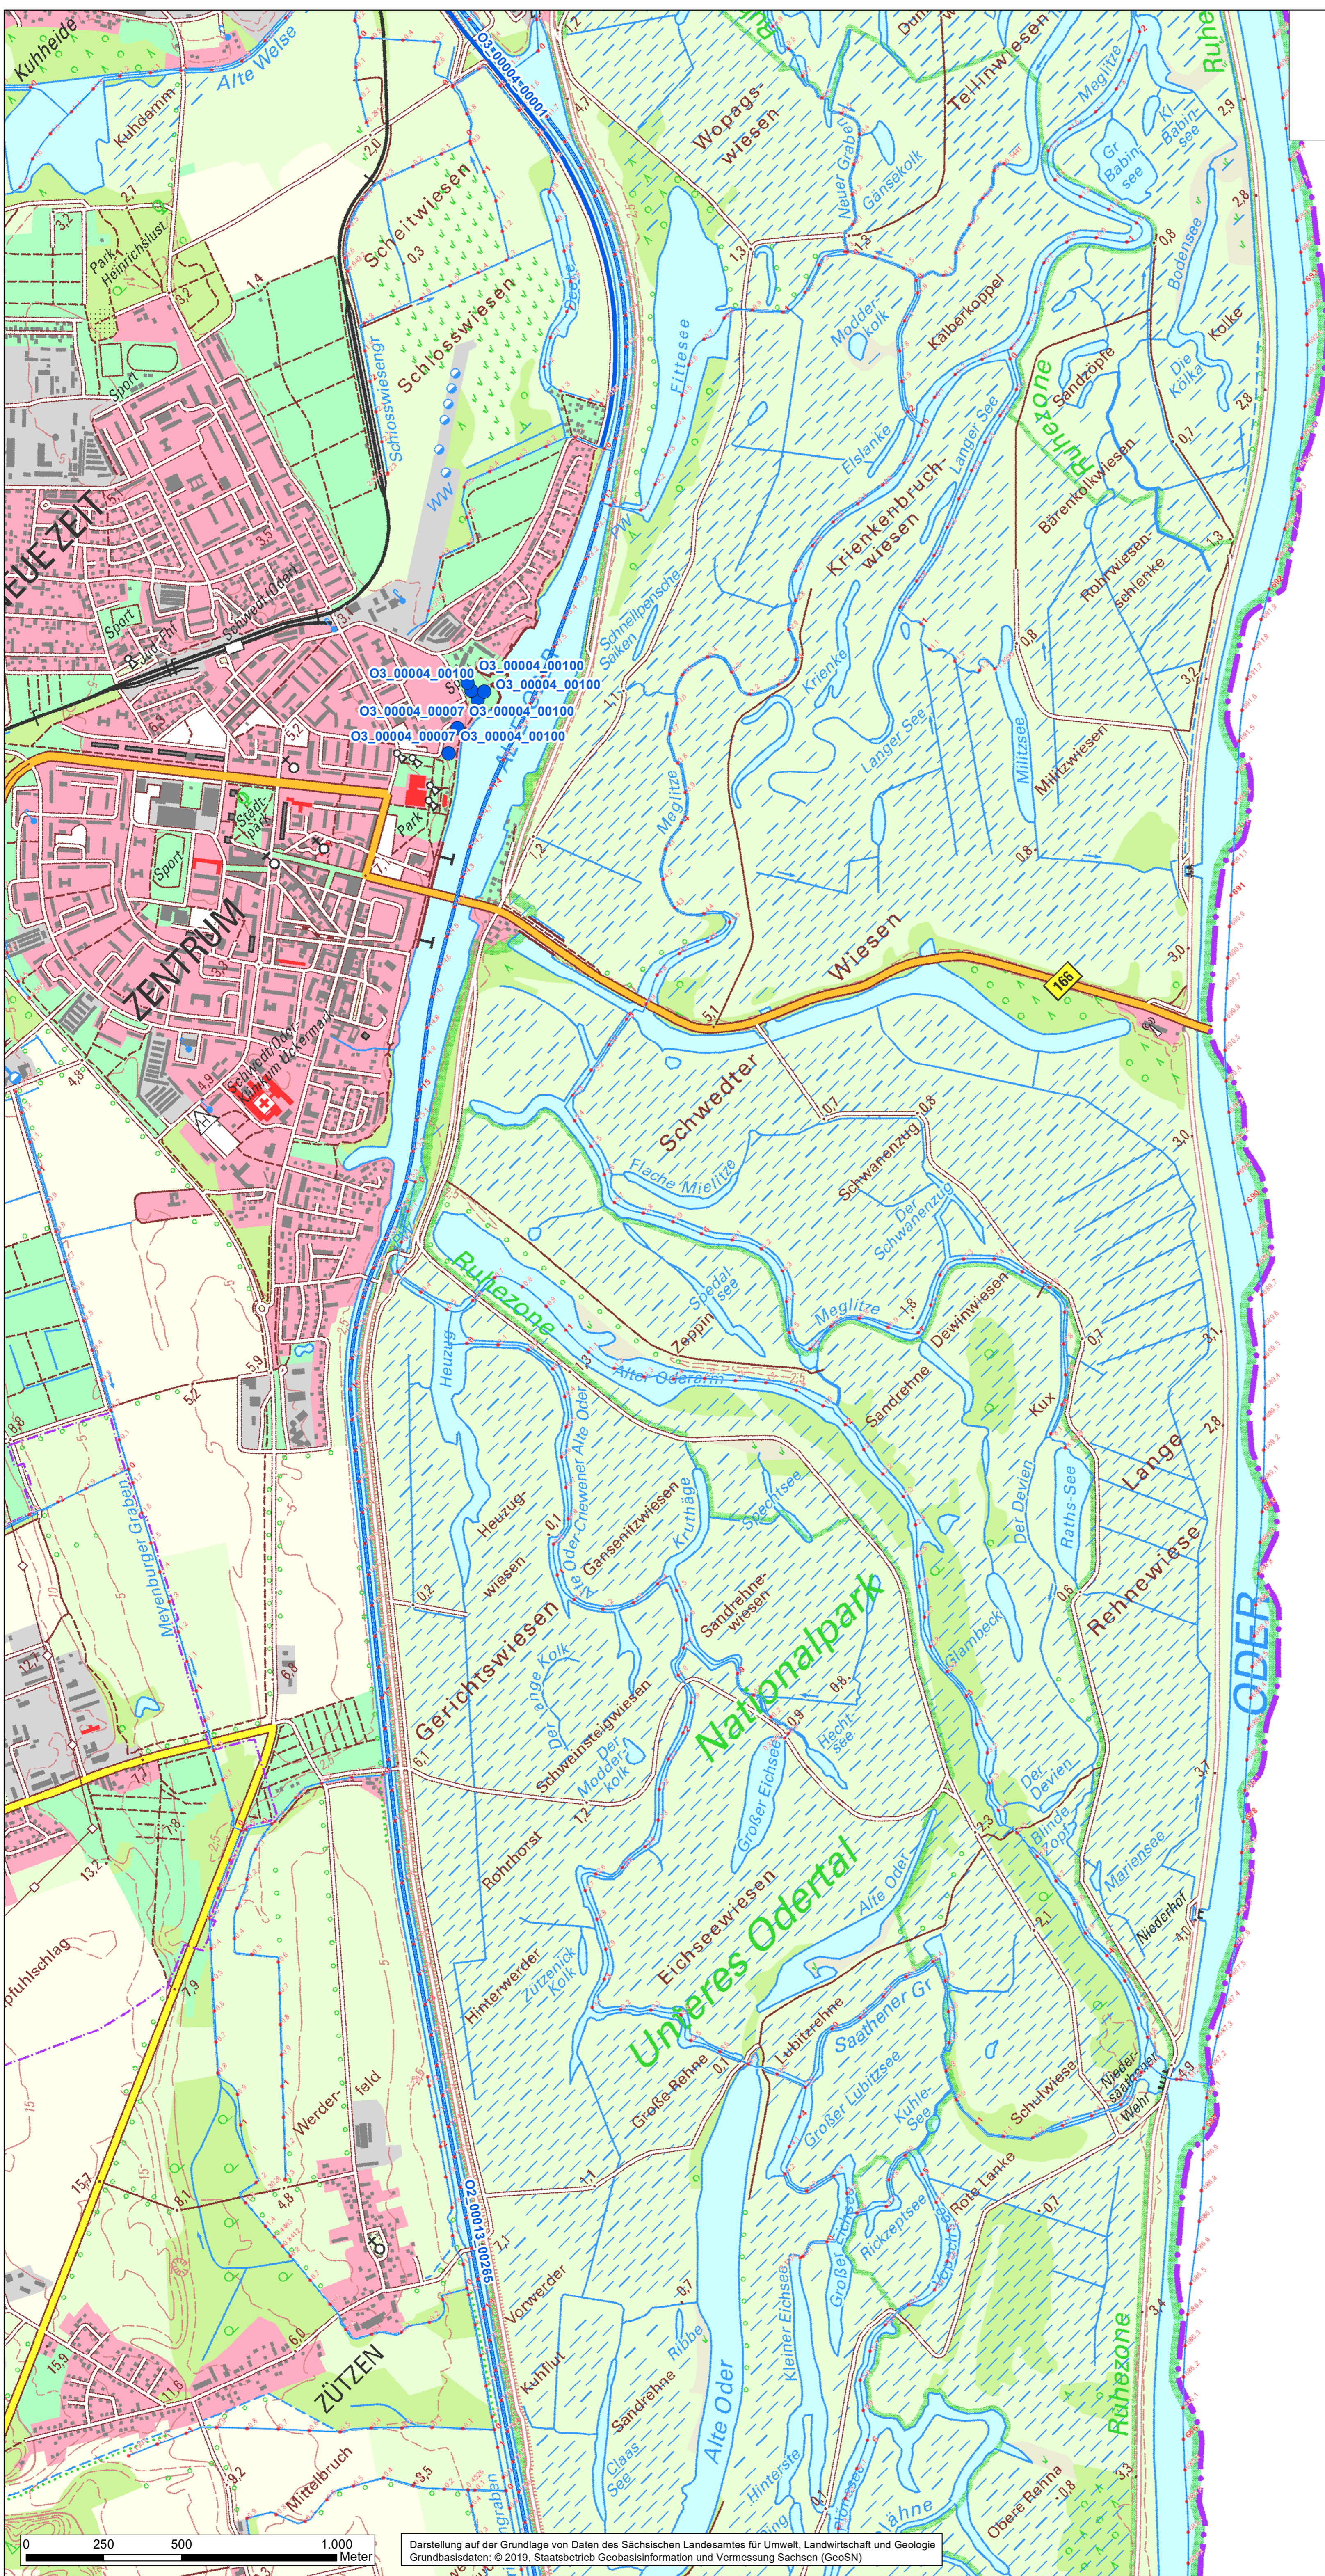

M 1 : 10.000

Tag 3 - Punkt 1

Tag 2 - Punkt 7

Darstellung auf der Grundlage von Daten des Sächsischen Landesamtes für Umwelt, Landwirtschaft und Geologie
Grundbasisdaten: © 2019, Staatsbetrieb Geobasisinformation und Vermessung Sachsen (GeoSN)

Darstellung auf der Grundlage von Daten des Sächsischen Landesamtes für Umwelt, Landwirtschaft und Geologie
Grundbasisdaten: © 2019, Staatsbetrieb Geobasisinformation und Vermessung Sachsen (GeoSN)

Tag 3 - Punkt 4

Tag 3 - Punkt 3

Tag 3 - Punkt 2

Tag 3 - Punkt 3

O3_00004_00102
O3_00004_00102
O3_00004_00010
O3_00004_00010

O3_00004_00102
O3_00004_00010
O3_00004_00102
O3_00004_00010

O3_00001_00048

M 1 : 10.000

Tag 3 - Punkt 5

59_4 x 64_1 cm (G:\Projekte\202039_BlauesBand_Brandenburg\Planerstellung\GIS\Arbeitskarte_BB_Oder_Abschnitt_A_Bleiregion.mxd)

M 1 : 10.000

Nationalpark
Unteres Odertal

Tag 3 - Punkt 6

Tag 3 - Punkt 5

Darstellung auf der Grundlage von Daten des Sächsischen Landesamtes für Umwelt, Landwirtschaft und Geologie
Grundbasisdaten: © 2019, Staatsbetrieb Geobasisinformation und Vermessung Sachsen (GeoSN)