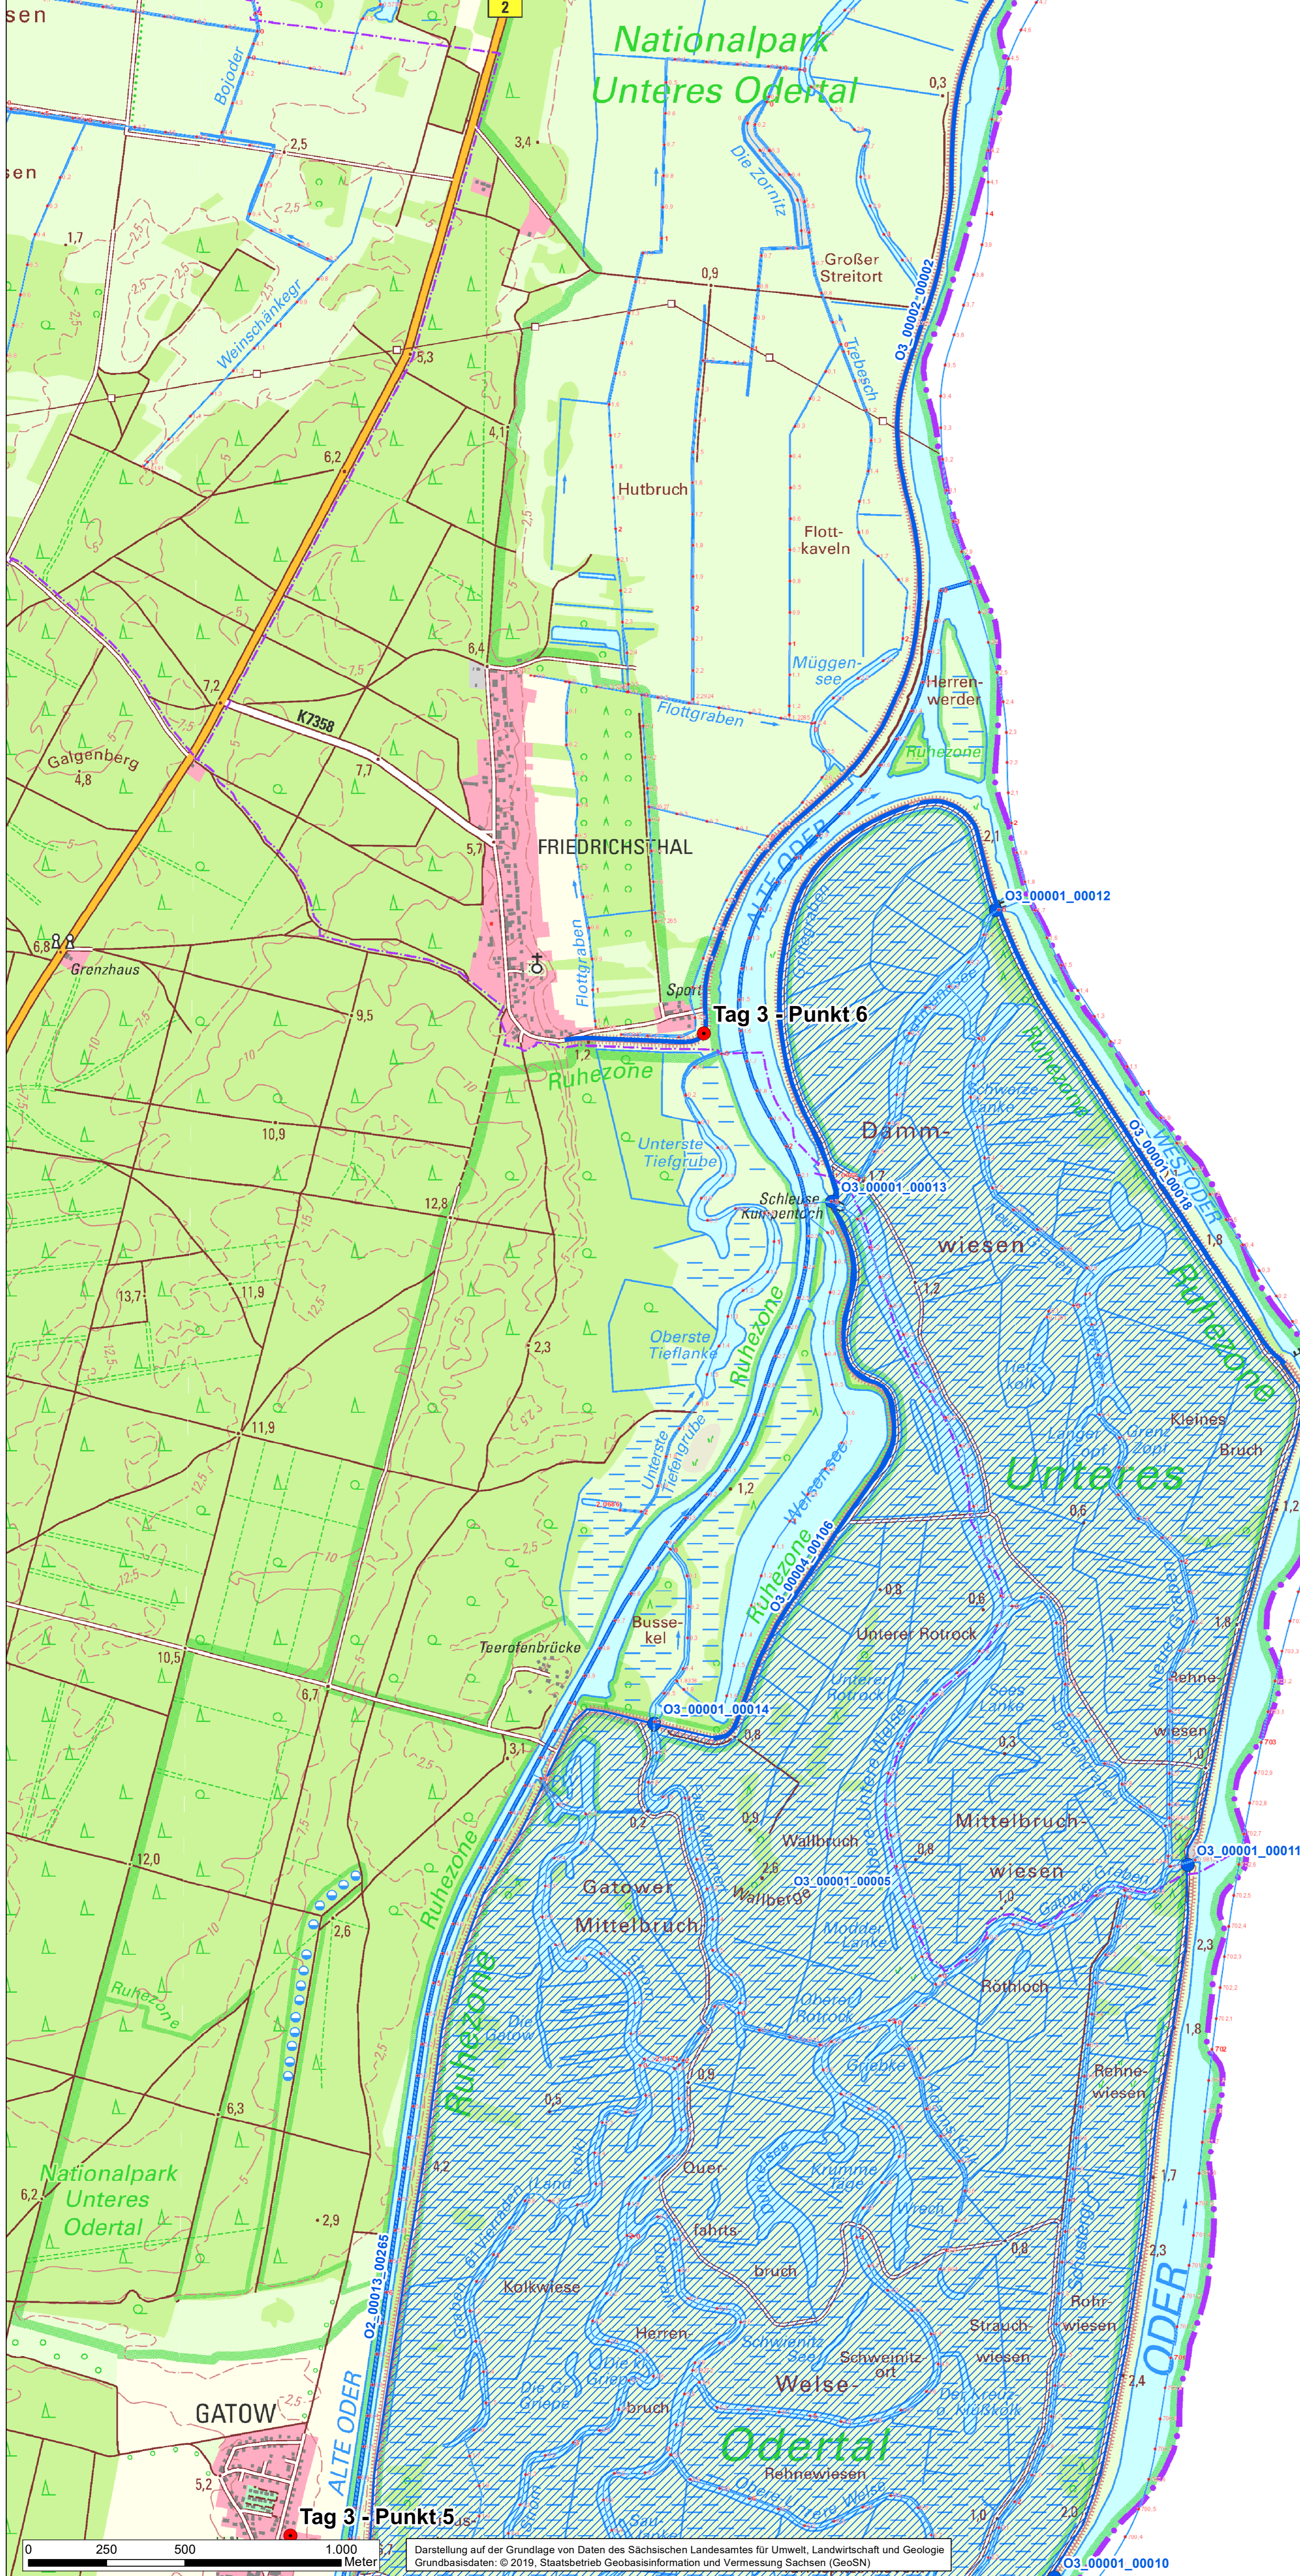

M 1 : 10.000

Nationalpark
Unteres Odertal

Tag 3 - Punkt 6

Tag 3 - Punkt 5

Darstellung auf der Grundlage von Daten des Sächsischen Landesamtes für Umwelt, Landwirtschaft und Geologie
Grundbasisdaten: © 2019, Staatsbetrieb Geobasisinformation und Vermessung Sachsen (GeoSN)

59_4 x 64_1 cm (G:\Projekte\202039_BlauesBand_Brandenburg\Planerstellung\GIS\Arbeitskarte_BB_Oder_Abschnitt A_Bleiregion.mxd)