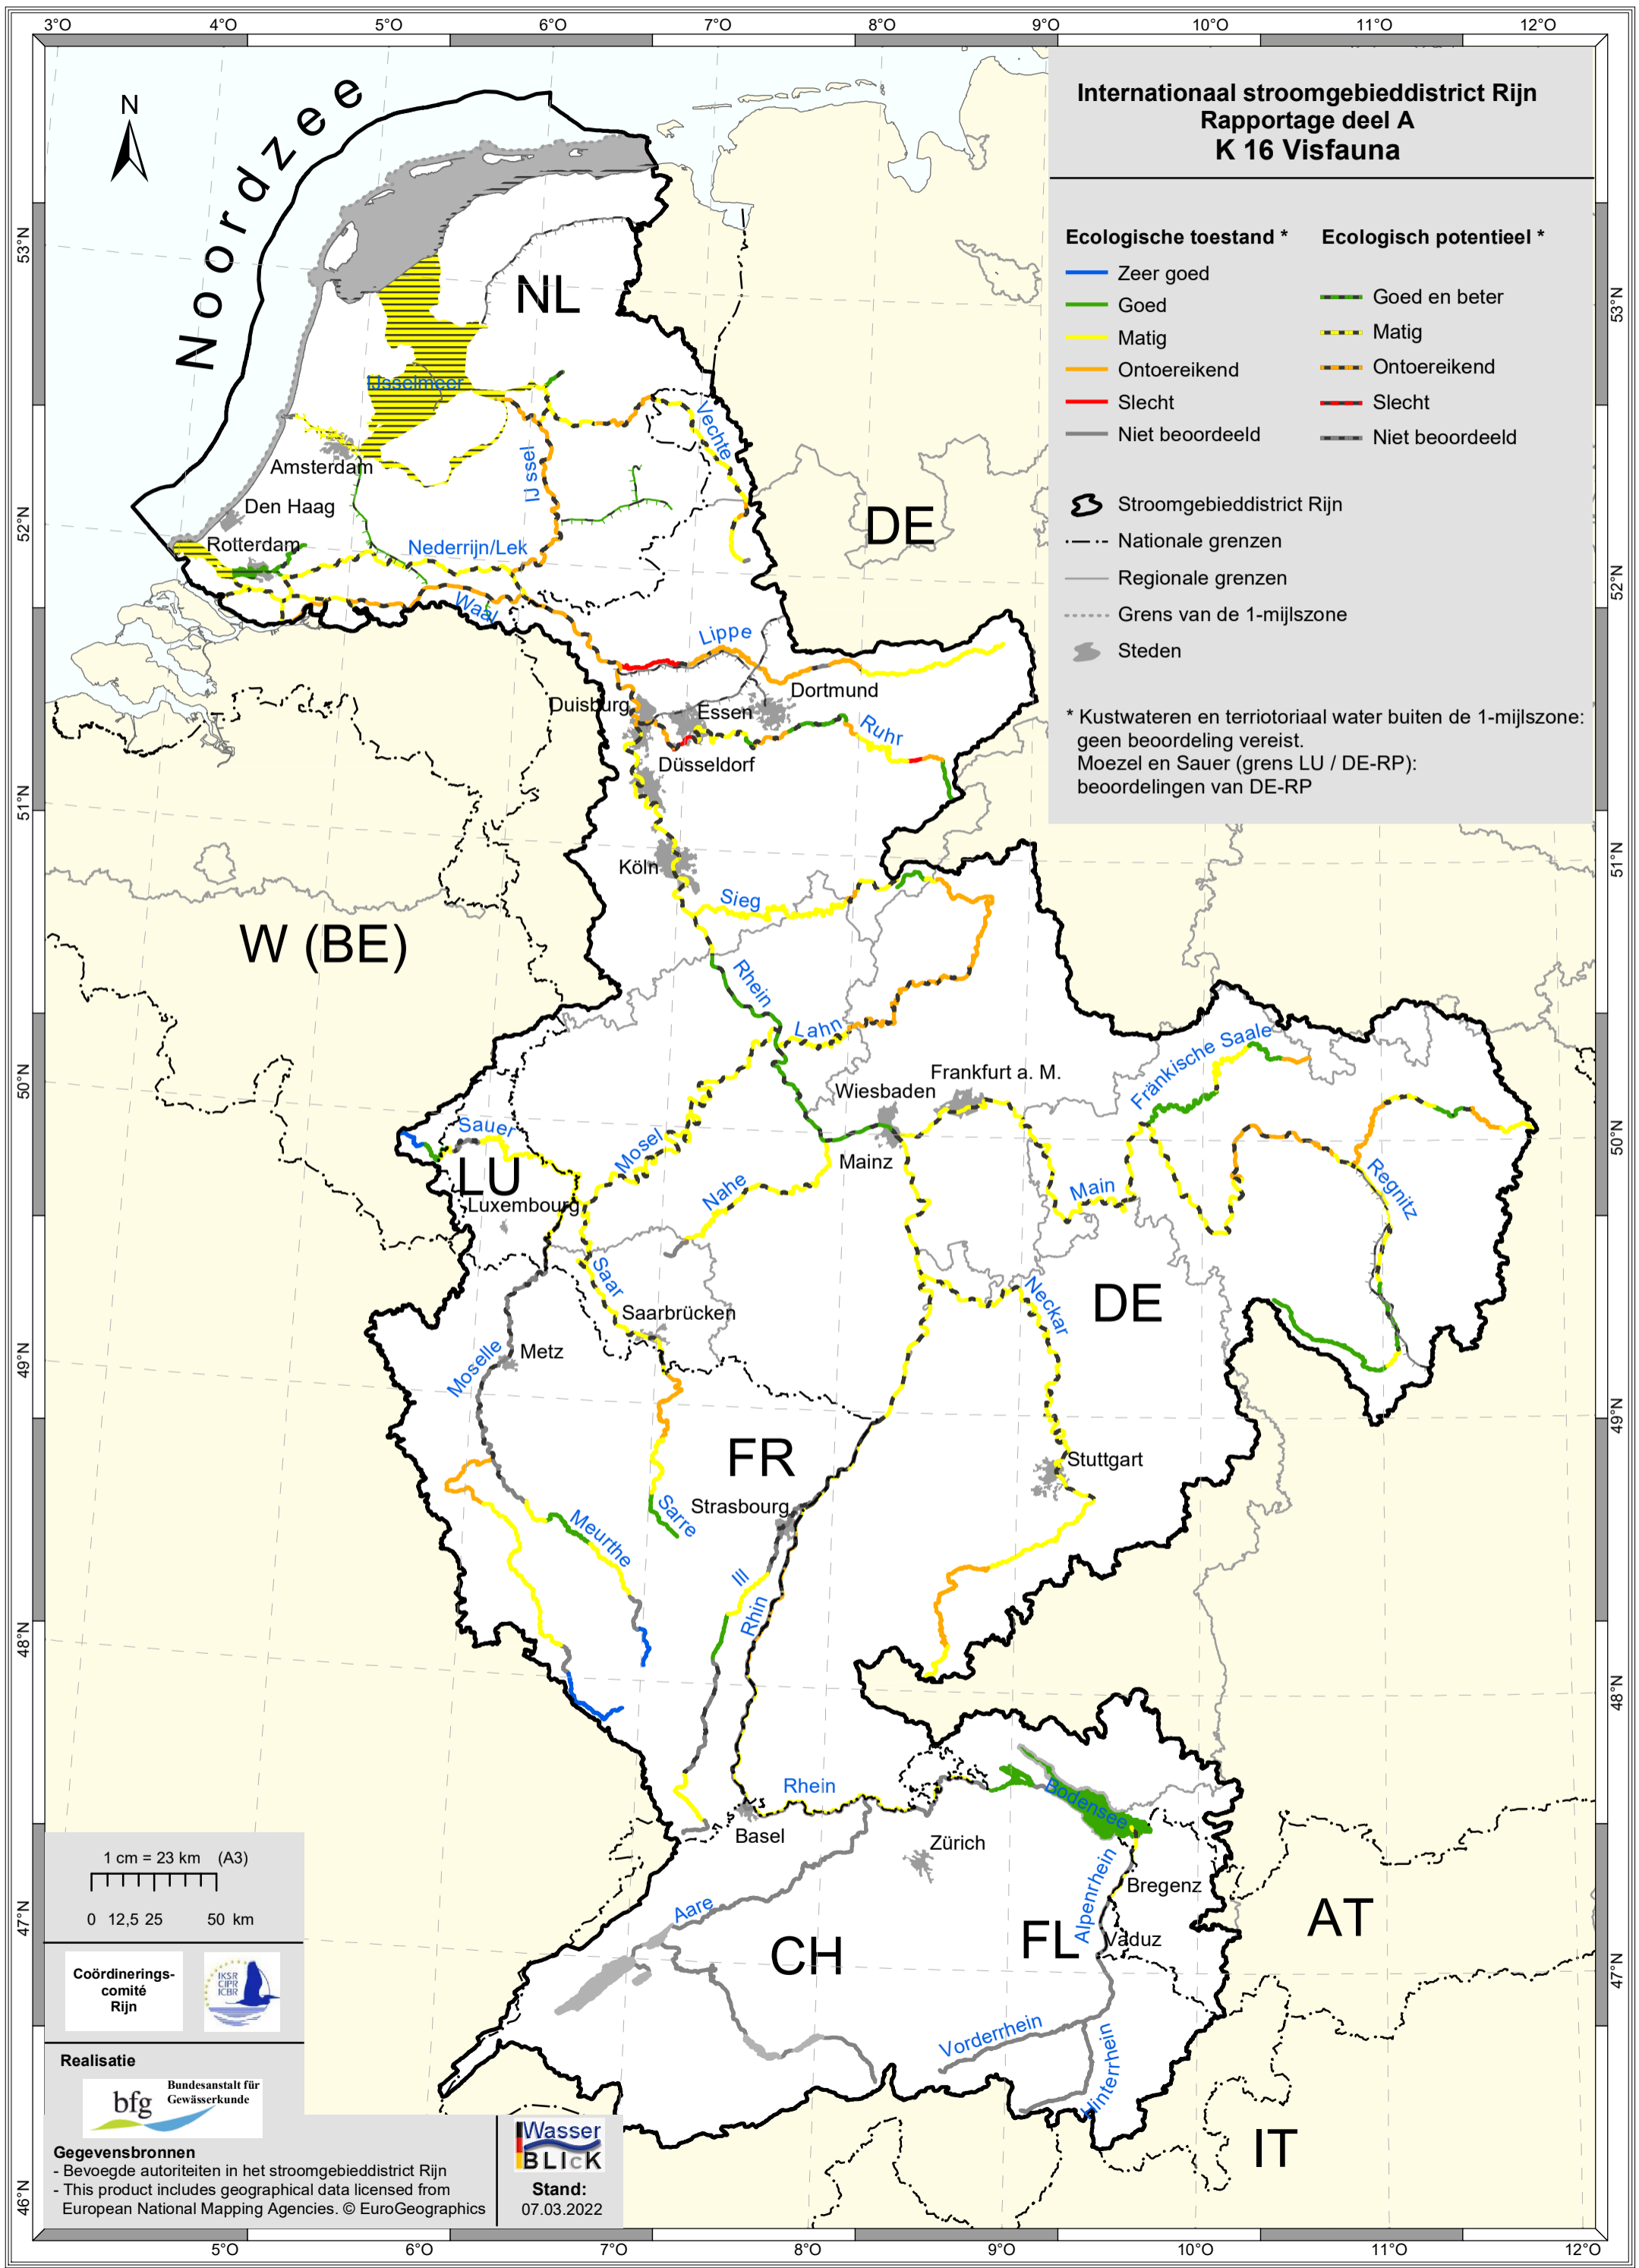

**Internationaal stroomgebieddistrict Rijn  
Rapportage deel A  
K 16 Visfauna**

Ecologische toestand *	Ecologisch potentieel *
Zeer goed	Goed en beter
Goed	Matig
Matig	Ontoereikend
Ontoereikend	Slecht
Slecht	Niet beoordeeld
Niet beoordeeld	Niet beoordeeld

- Stroomgebieddistrict Rijn
- Nationale grenzen
- Regionale grenzen
- Grens van de 1-mijlszone
- Steden

\* Kustwateren en territoriaal water buiten de 1-mijlszone: geen beoordeling vereist.  
Moezel en Sauer (grens LU / DE-RP): beoordelingen van DE-RP

1 cm = 23 km (A3)  
0 12,5 25 50 km

**Gegevensbronnen**  
- Bevoegde autoriteiten in het stroomgebieddistrict Rijn  
- This product includes geographical data licensed from European National Mapping Agencies. © EuroGeographics

**Wasser BlicK**  
Stand: 07.03.2022