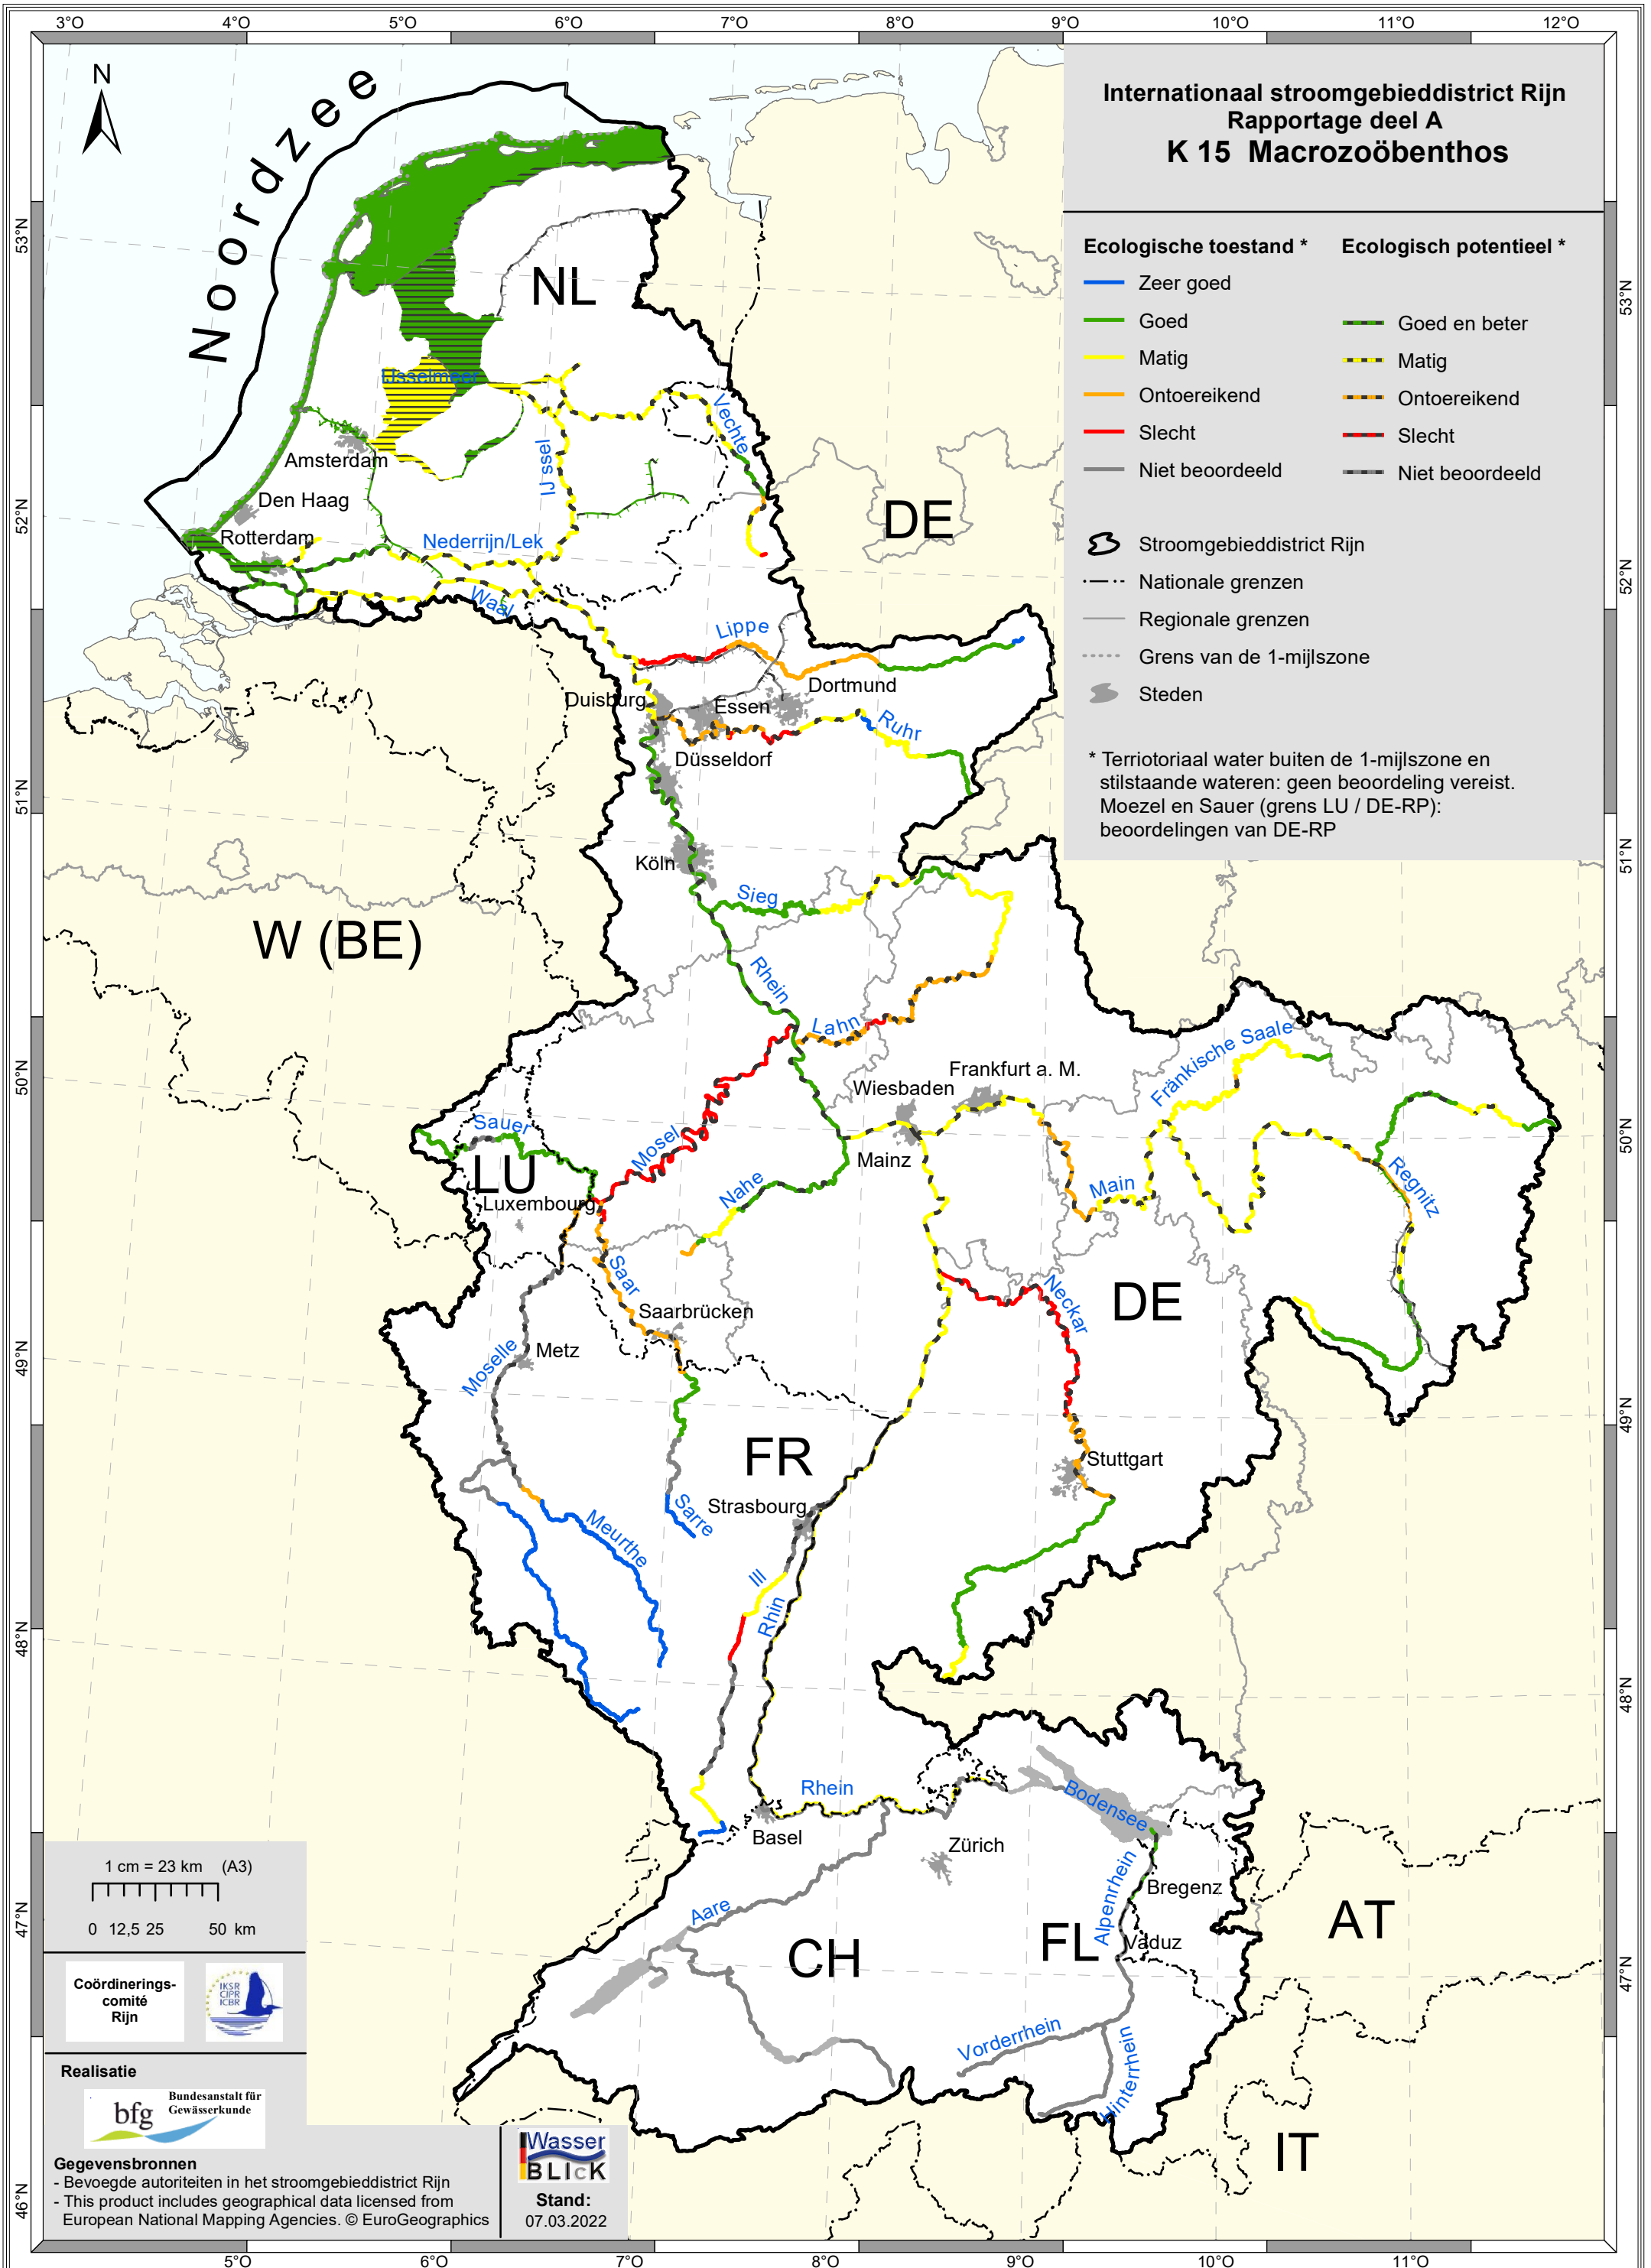

**Internationaal stroomgebieddistrict Rijn
Rapportage deel A
K 15 Macrozoöbenthos**

Ecologische toestand *	Ecologisch potentieel *
Zeer goed	Goed en beter
Goed	Matig
Matig	Ontoereikend
Ontoereikend	Slecht
Slecht	Niet beoordeeld
Niet beoordeeld	

- Stroomgebieddistrict Rijn
- Nationale grenzen
- Regionale grenzen
- Grens van de 1-mijlszone
- Steden

* Territoriaal water buiten de 1-mijlszone en stilstaande wateren: geen beoordeling vereist.
Moezel en Sauer (grens LU / DE-RP):
beoordelingen van DE-RP

1 cm = 23 km (A3)
0 12,5 25 50 km

Gegevensbronnen
- Bevoegde autoriteiten in het stroomgebieddistrict Rijn
- This product includes geographical data licensed from European National Mapping Agencies. © EuroGeographics

WasserBLICK
Stand: 07.03.2022