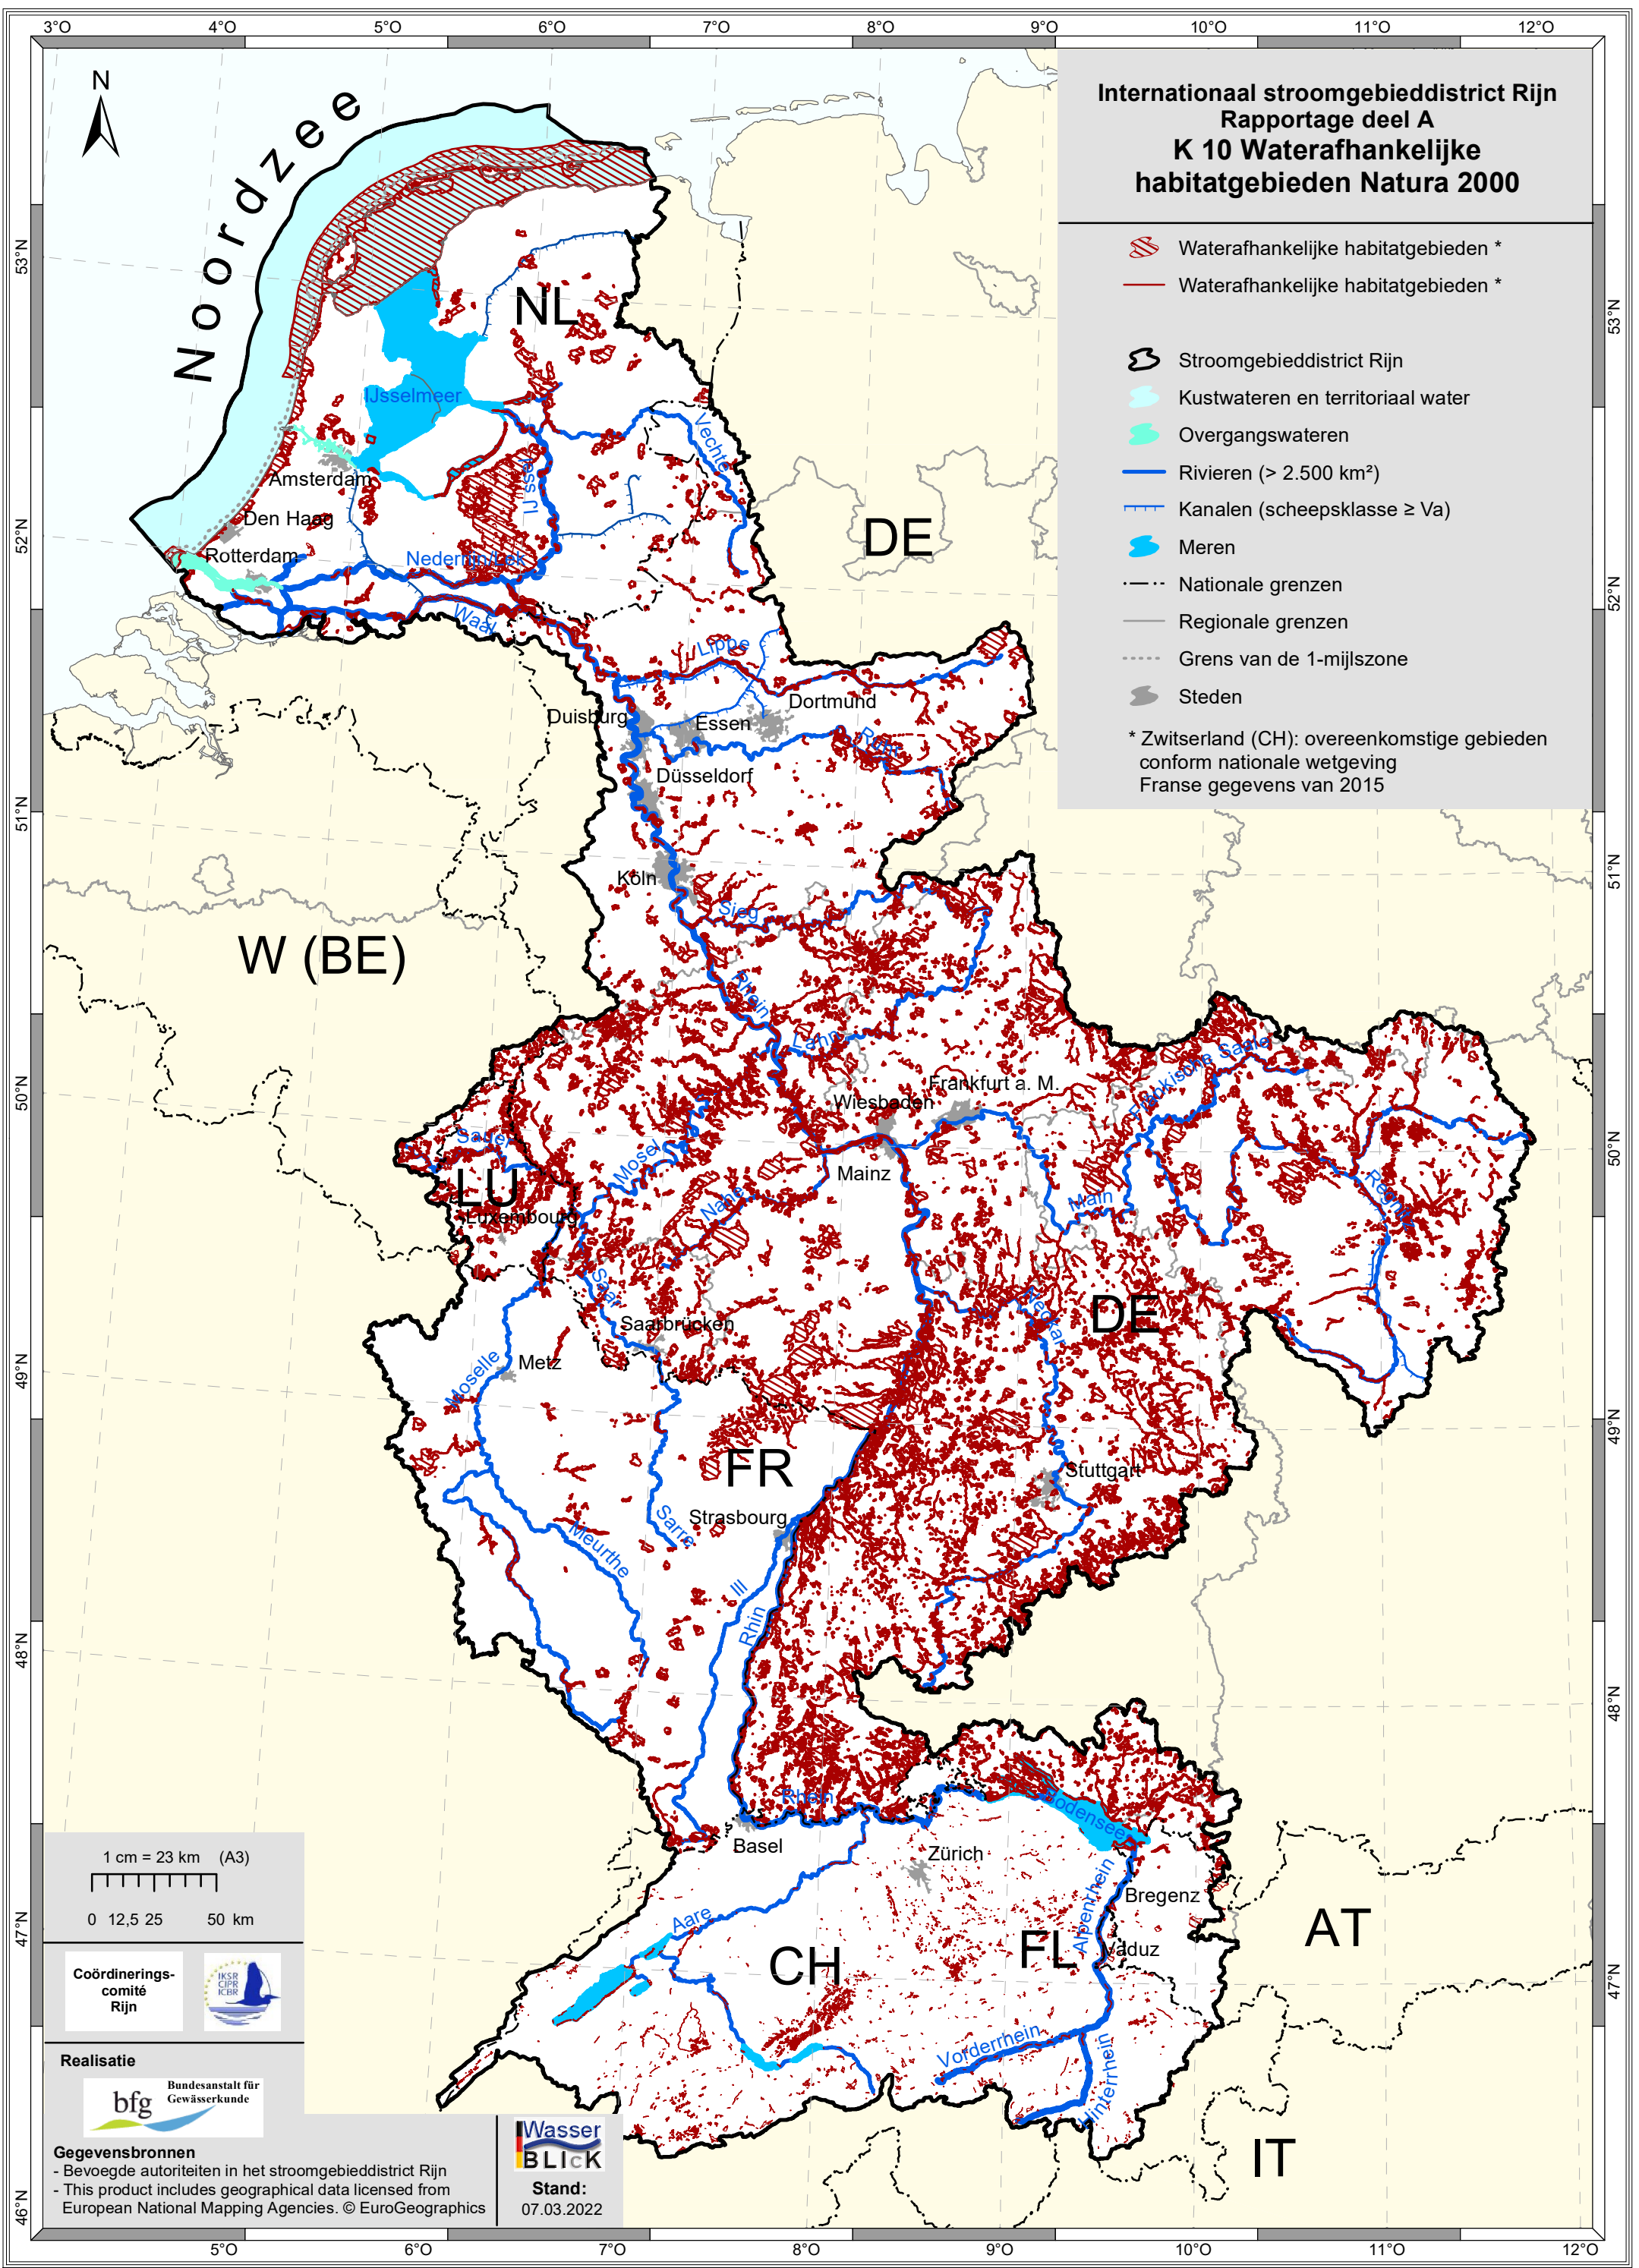

**Internationaal stroomgebieddistrict Rijn
Rapportage deel A
K 10 Waterafhankelijke
habitatgebieden Natura 2000**

-  Waterafhankelijke habitatgebieden *
-  Waterafhankelijke habitatgebieden *
-  Stroomgebieddistrict Rijn
-  Kustwateren en territoriaal water
-  Overgangswateren
-  Rivieren (> 2.500 km²)
-  Kanalen (scheepsklasse ≥ Va)
-  Meren
-  Nationale grenzen
-  Regionale grenzen
-  Grens van de 1-mijlszone
-  Steden

* Zwitserland (CH): overeenkomstige gebieden conform nationale wetgeving
Franse gegevens van 2015

1 cm = 23 km (A3)
0 12,5 25 50 km

Gegevensbronnen
- Bevoegde autoriteiten in het stroomgebieddistrict Rijn
- This product includes geographical data licensed from European National Mapping Agencies. © EuroGeographics

**Wasser
BLICK**
Stand:
07.03.2022