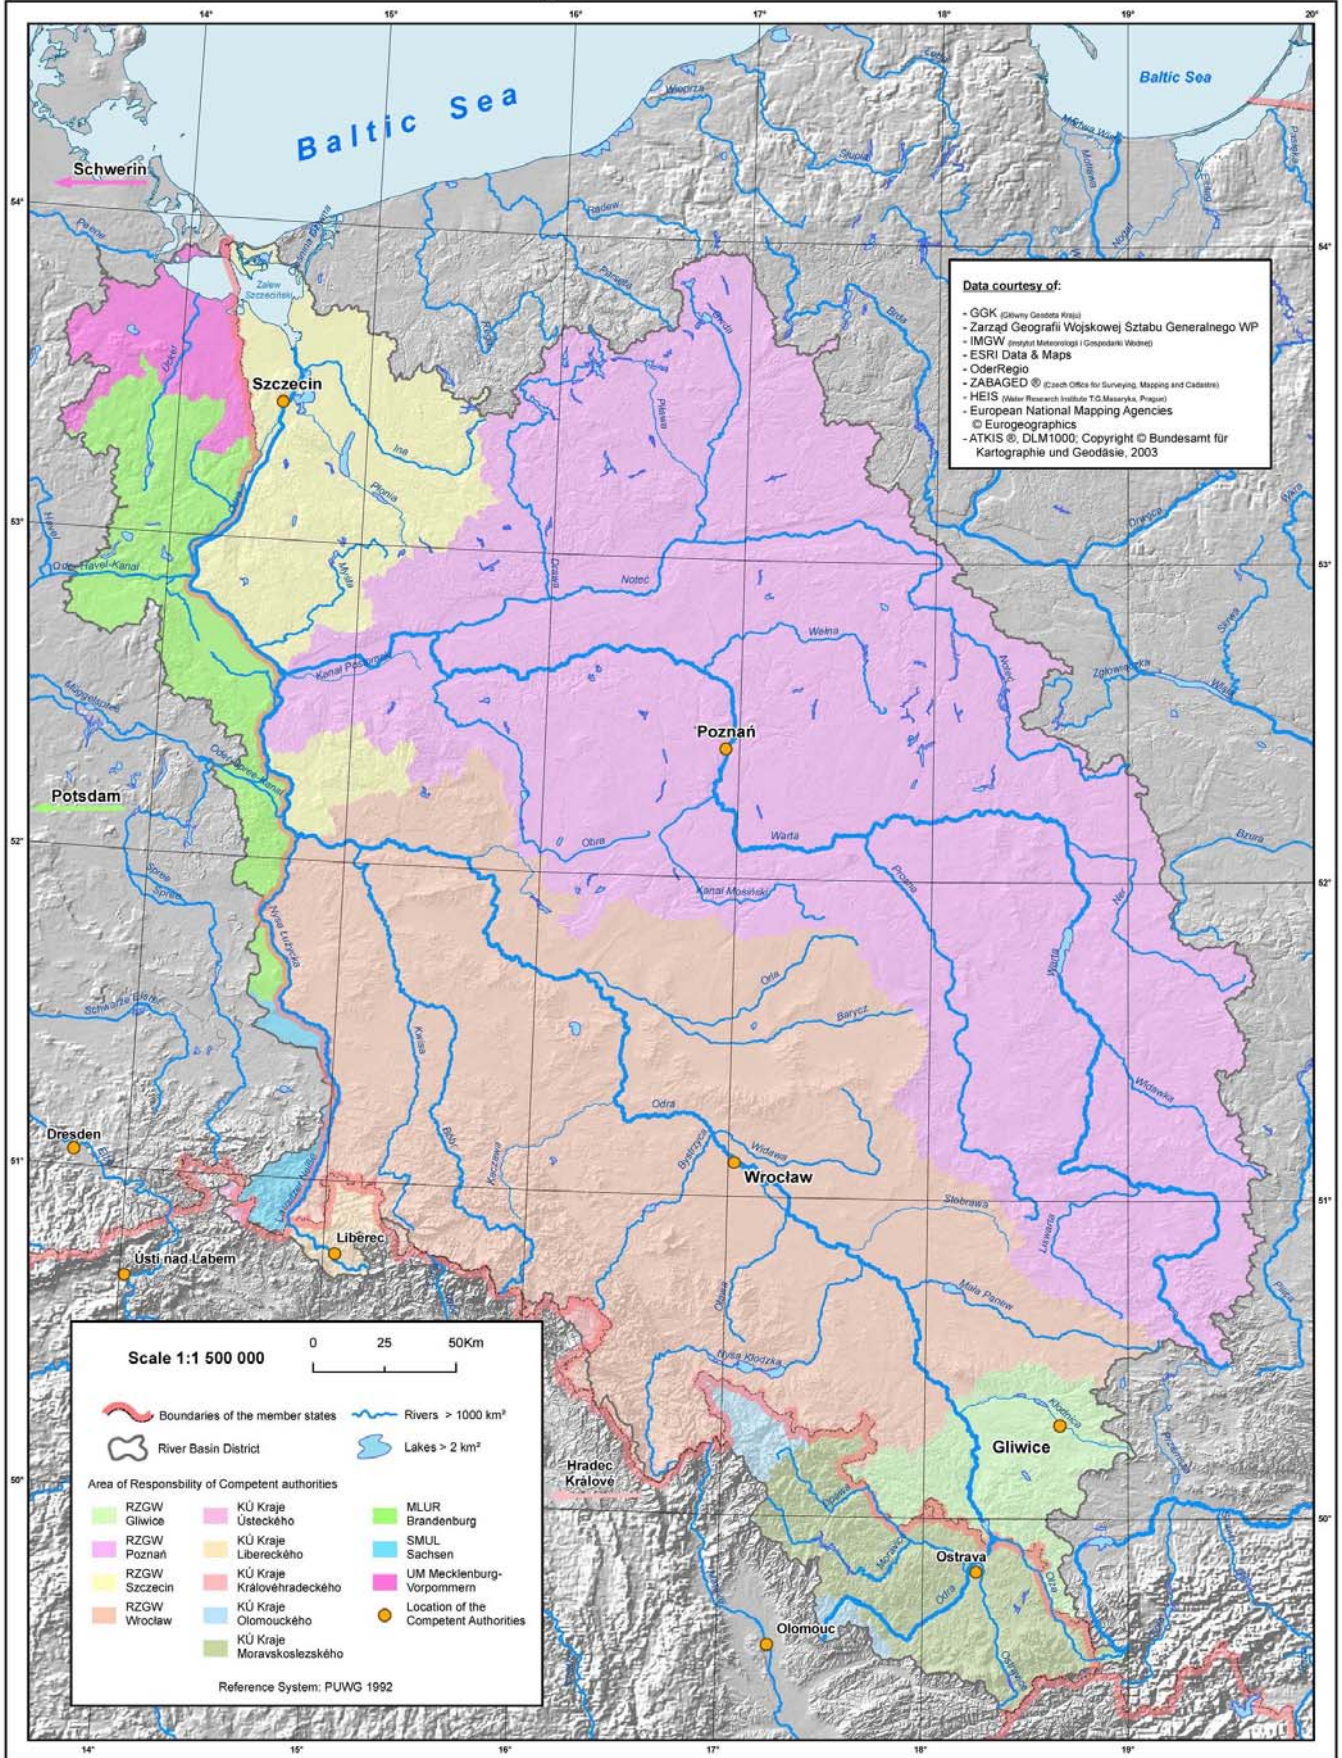

# Odra River Basin District Competent Authorities

No 2

Program dla Odry 2006

GIS Partner  
systemy informacji przestrzennej

ComputerLand®