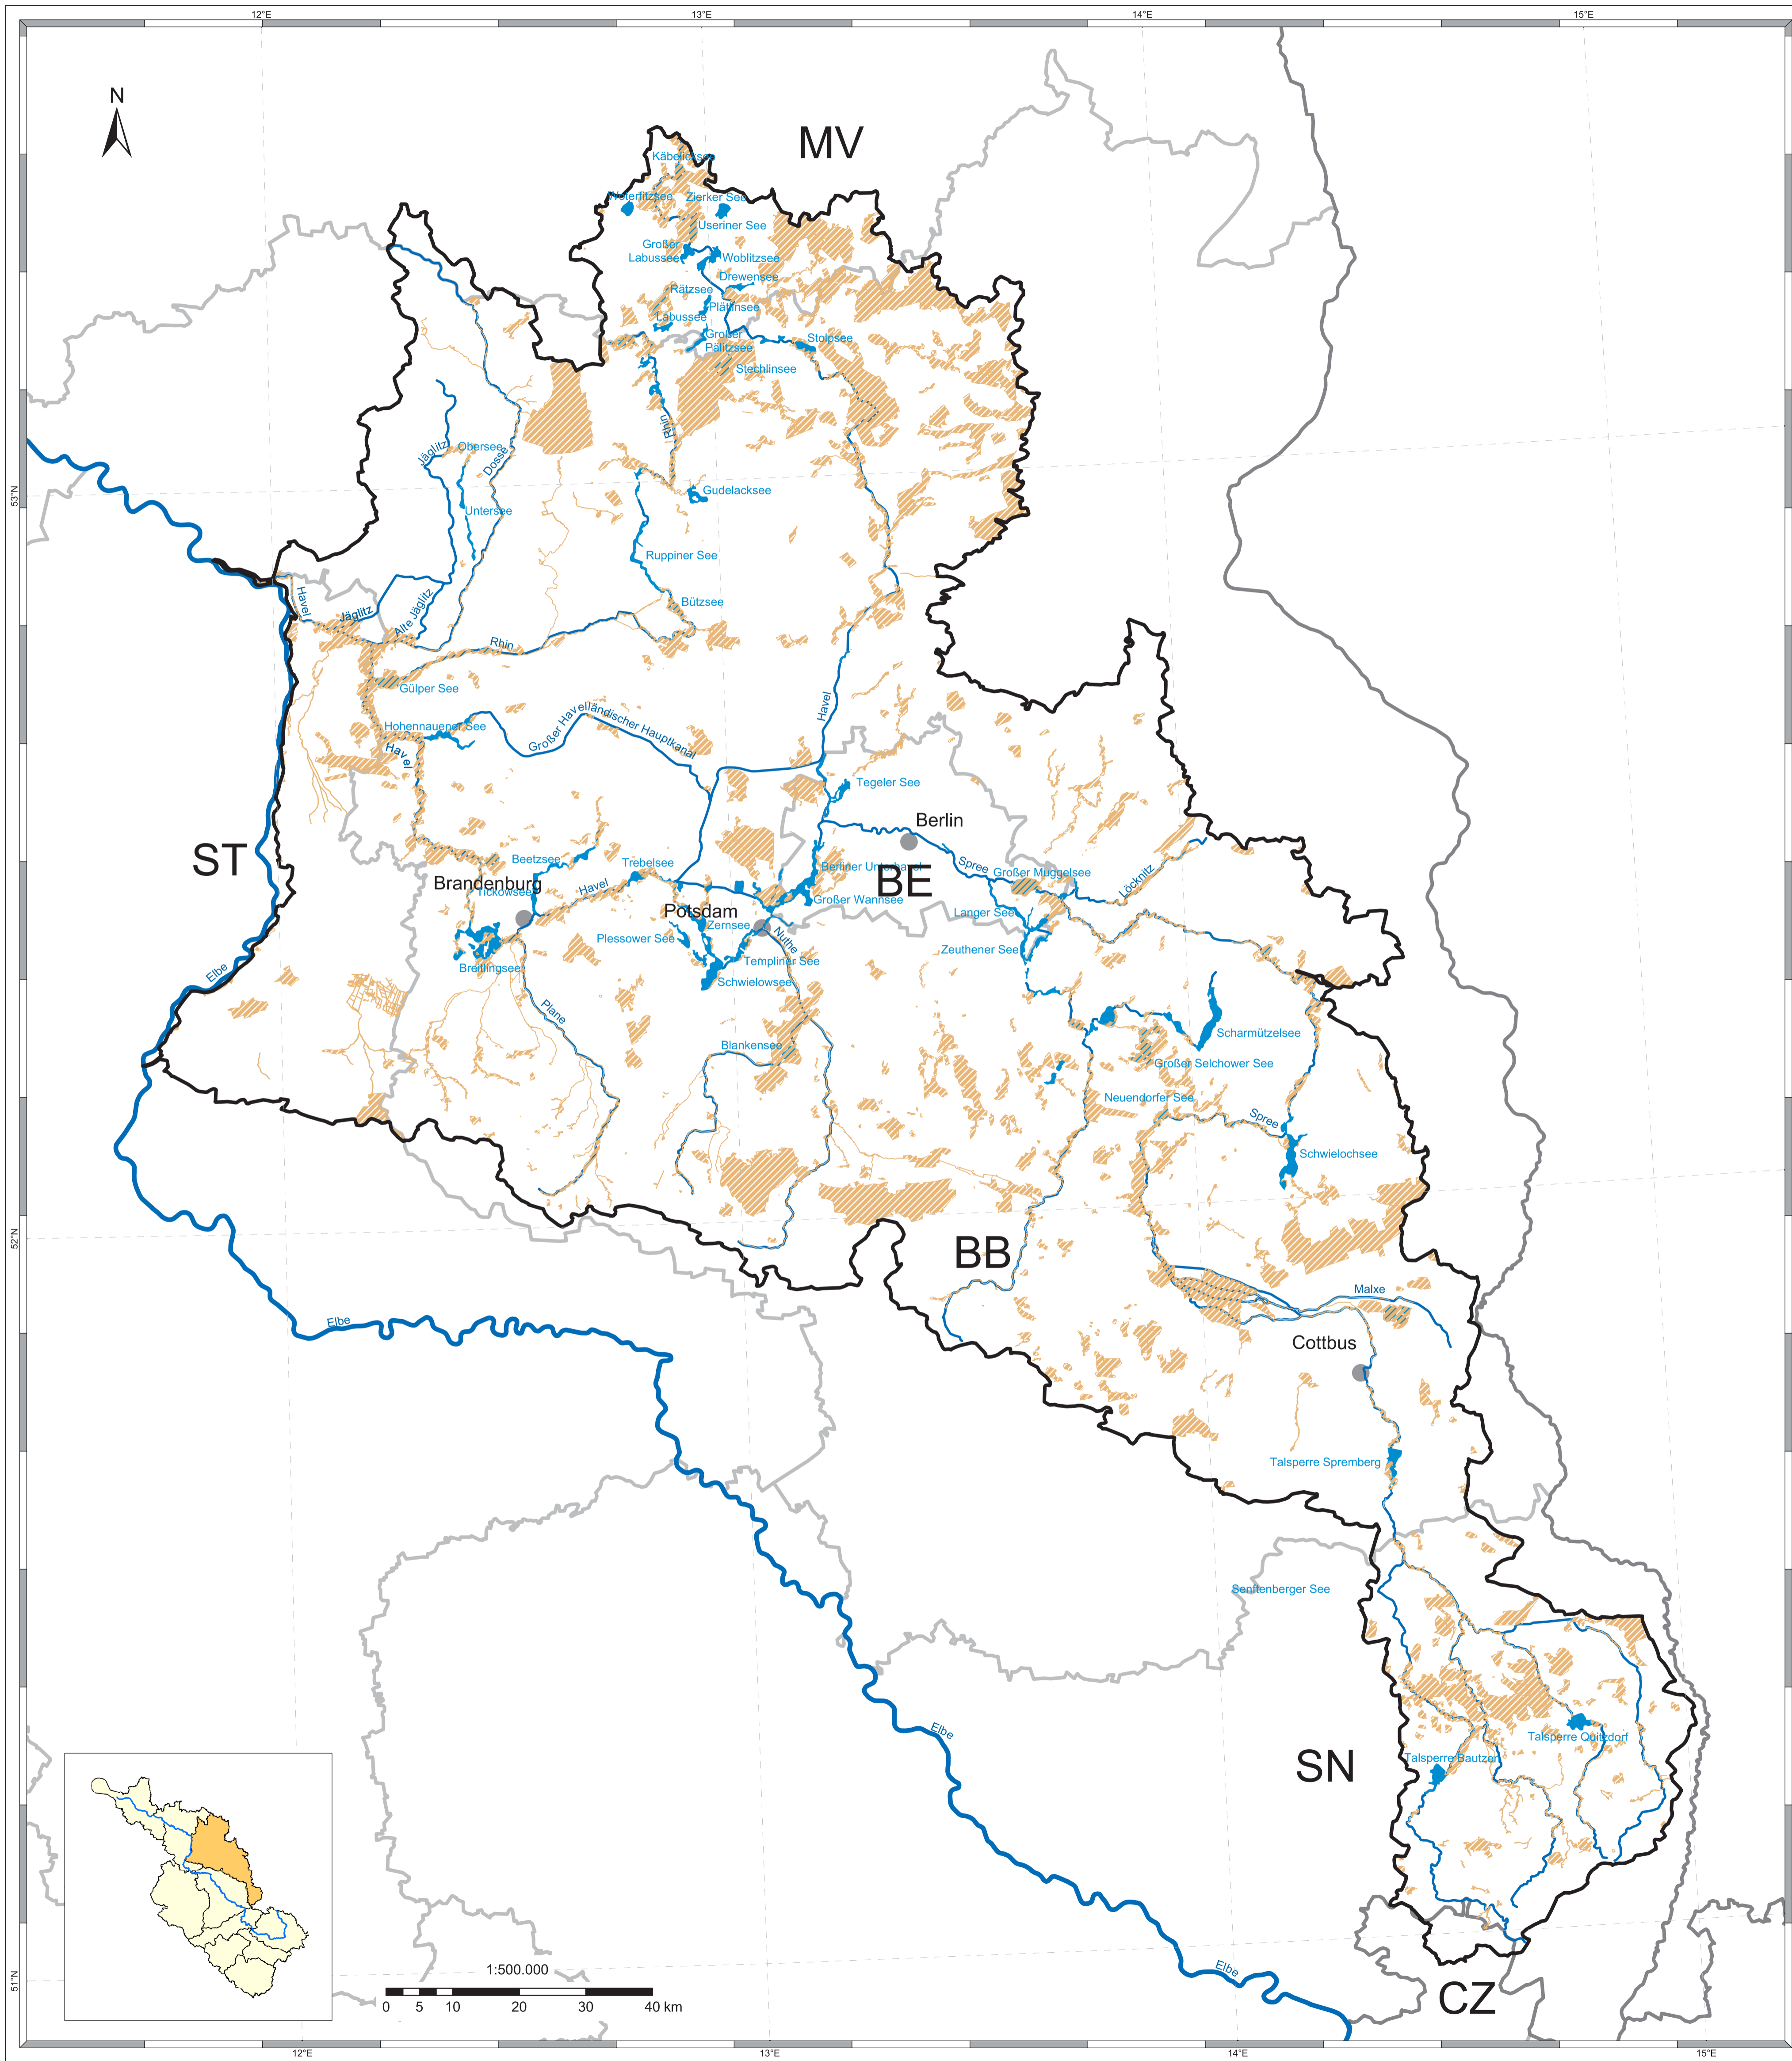

Flussgebietseinheit Elbe
 B - Bericht Koordinierungsraum Havel
 Karte 11e: Habitatschutzgebiete (FFH)

Legende

-  Habitatschutzgebiete (FFH)
-  Habitatschutzgebiete (FFH)
-  Grenze des Koordinierungsraumes
-  bedeutende Fließgewässer
-  bedeutende Seen
-  Staatsgrenzen
-  Ländergrenzen
-  Städte > 50.000 Einwohner

Datenquellen
 Fachdaten:
 Zuständige Behörden in der Flussgebietseinheit Elbe

					
Berlin	Brandenburg	Mecklenburg Vorpommern	Sachsen	Sachsen-Anhalt	Česká Republika

Basisdaten:
 - This product includes geographical data licensed from European National Mapping Agencies.
 © EuroGeographics

- ATKIS(R), DLM1000; Copyright © Bundesamt für Kartographie und Geodäsie, 2003
 - ZABAGED® Zeměměřický úřad, Česká republika

Realisierung:

			Karte 11e
Bundesanstalt für Gewässerkunde		Stand: Januar 2005	