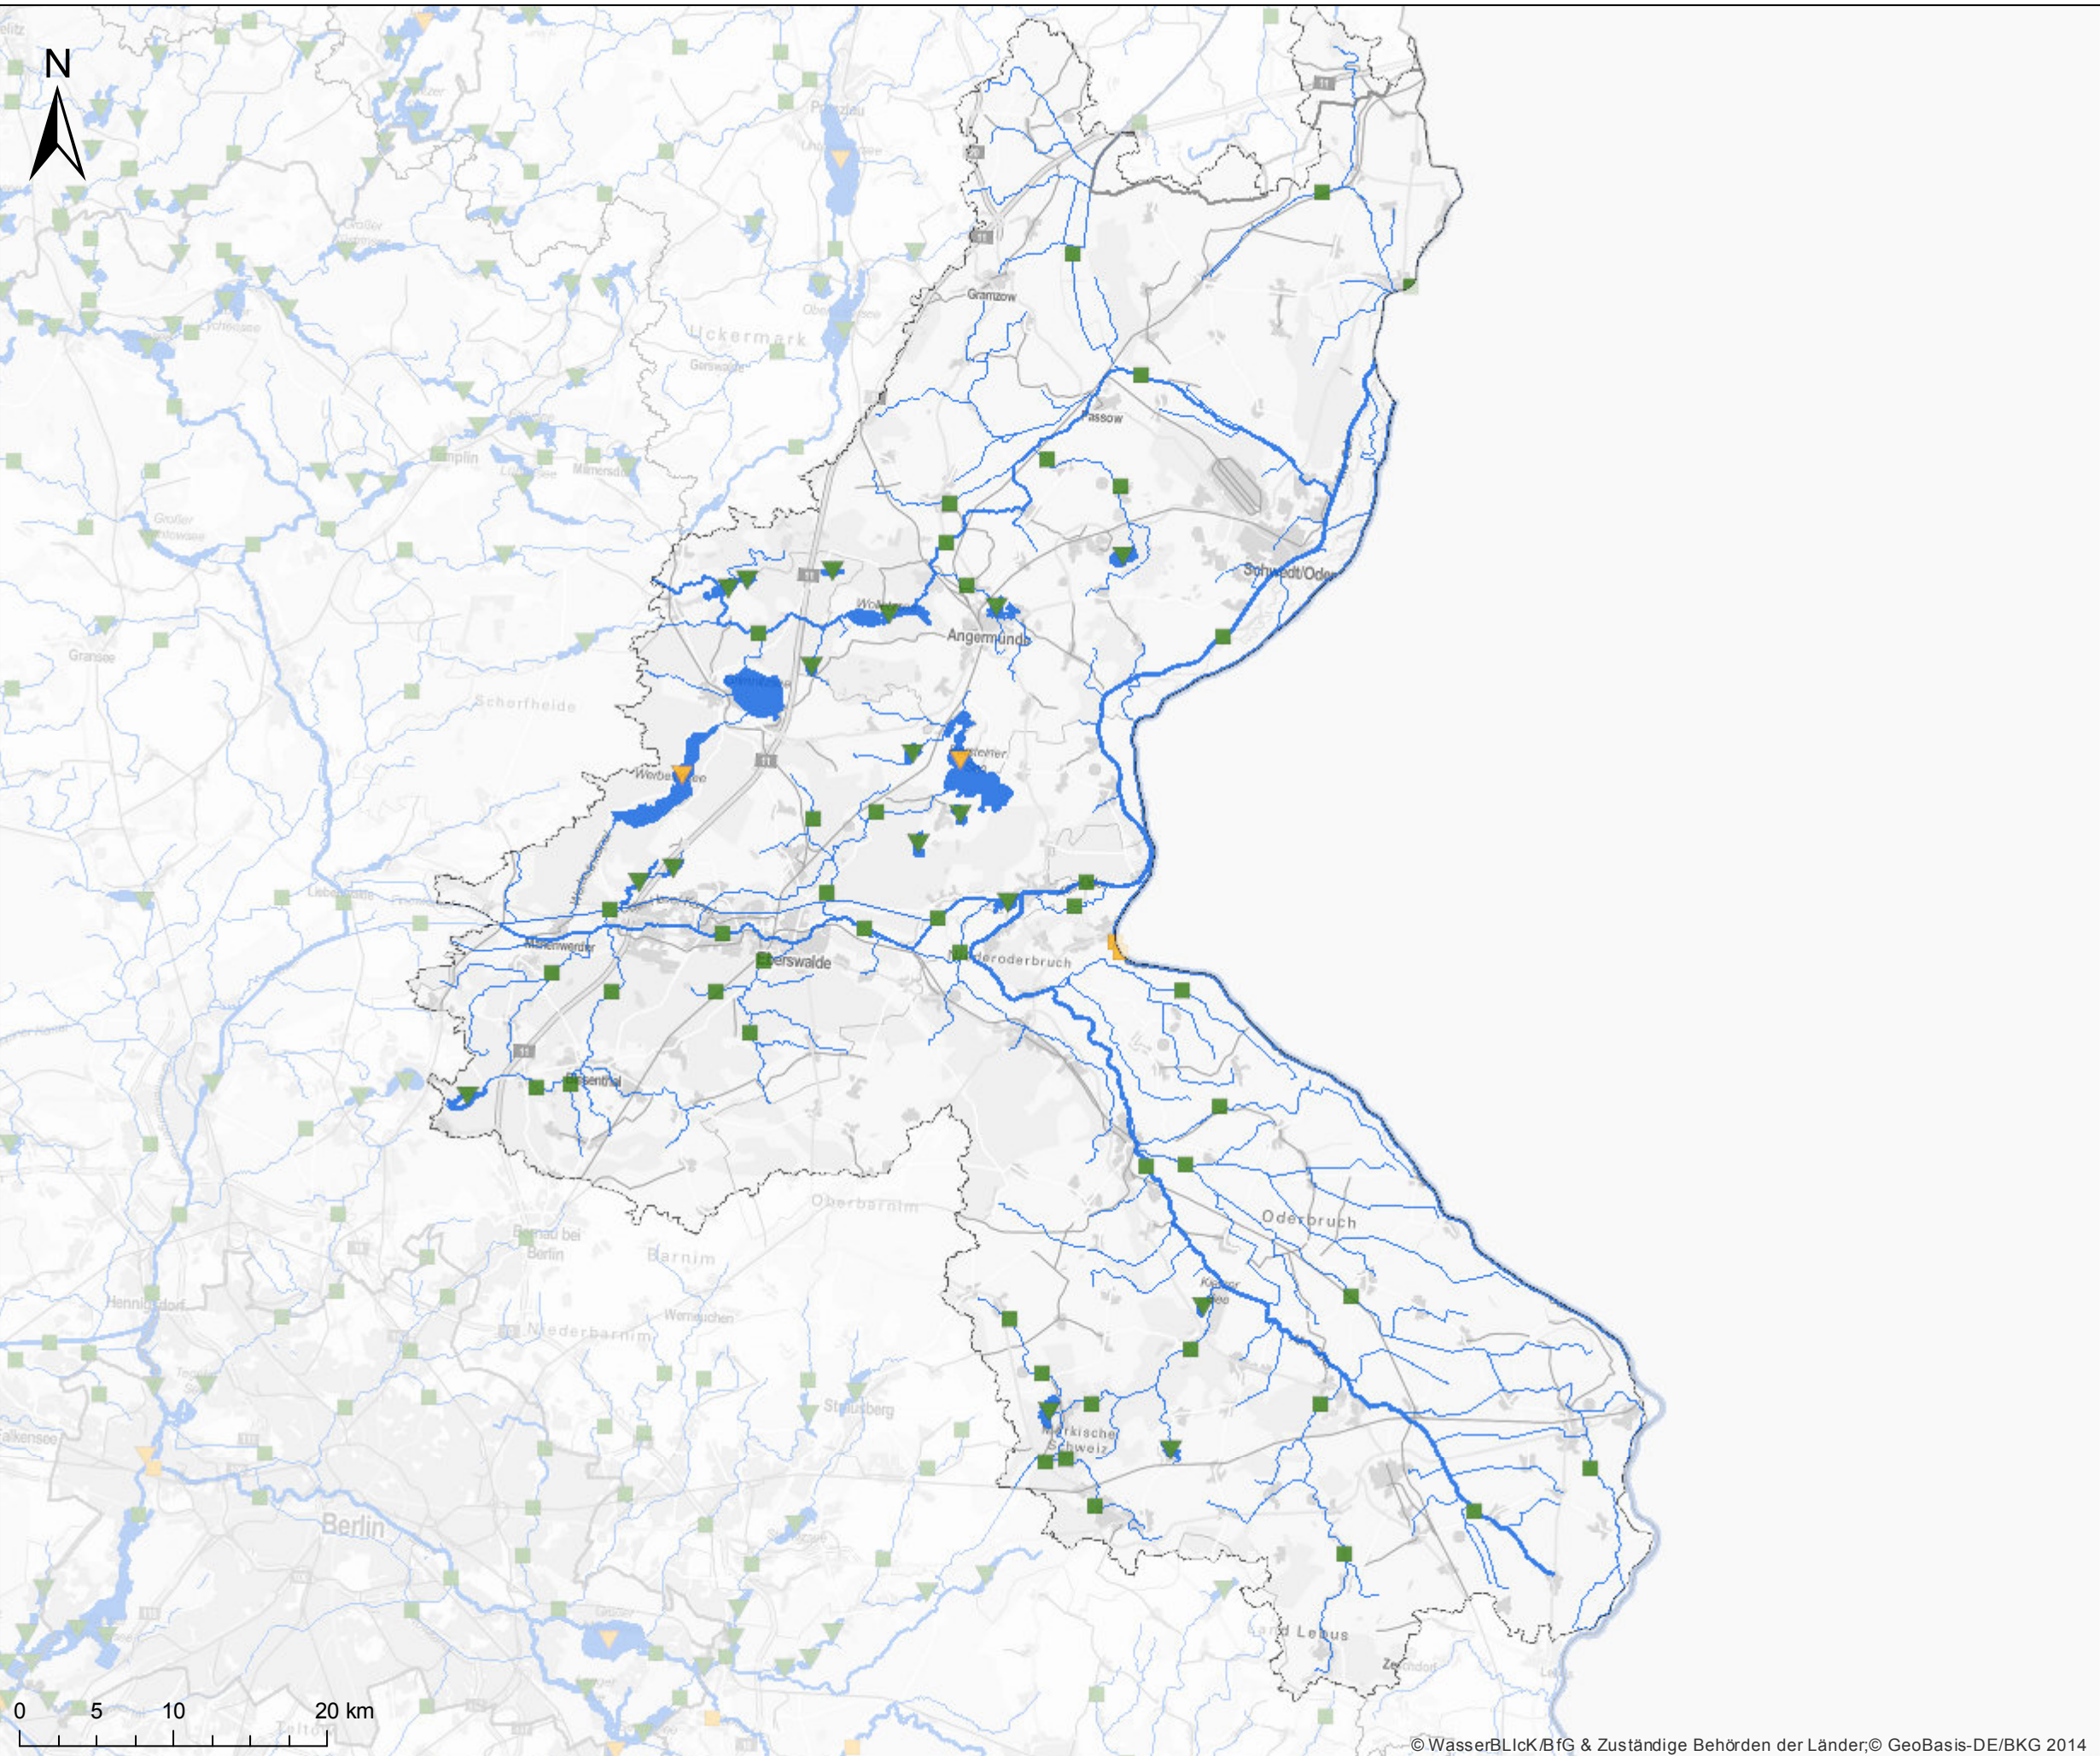

FGE Oder, BG Untere Oder, Karte 4.1: Überwachungsnetz der Oberflächengewässer

- Messnetztyp**
- Fließgewässer Internationales Messprogramm
 - Überblick + operativ
 - Überblick
 - Operativ
- Gewässerkategorie**
- ◇ Küstengewässer
 - △ Übergangsgewässer
 - Fließgewässer
 - ▽ Seen

Quelle: WasserBLICK/BfG; 28.09.2015