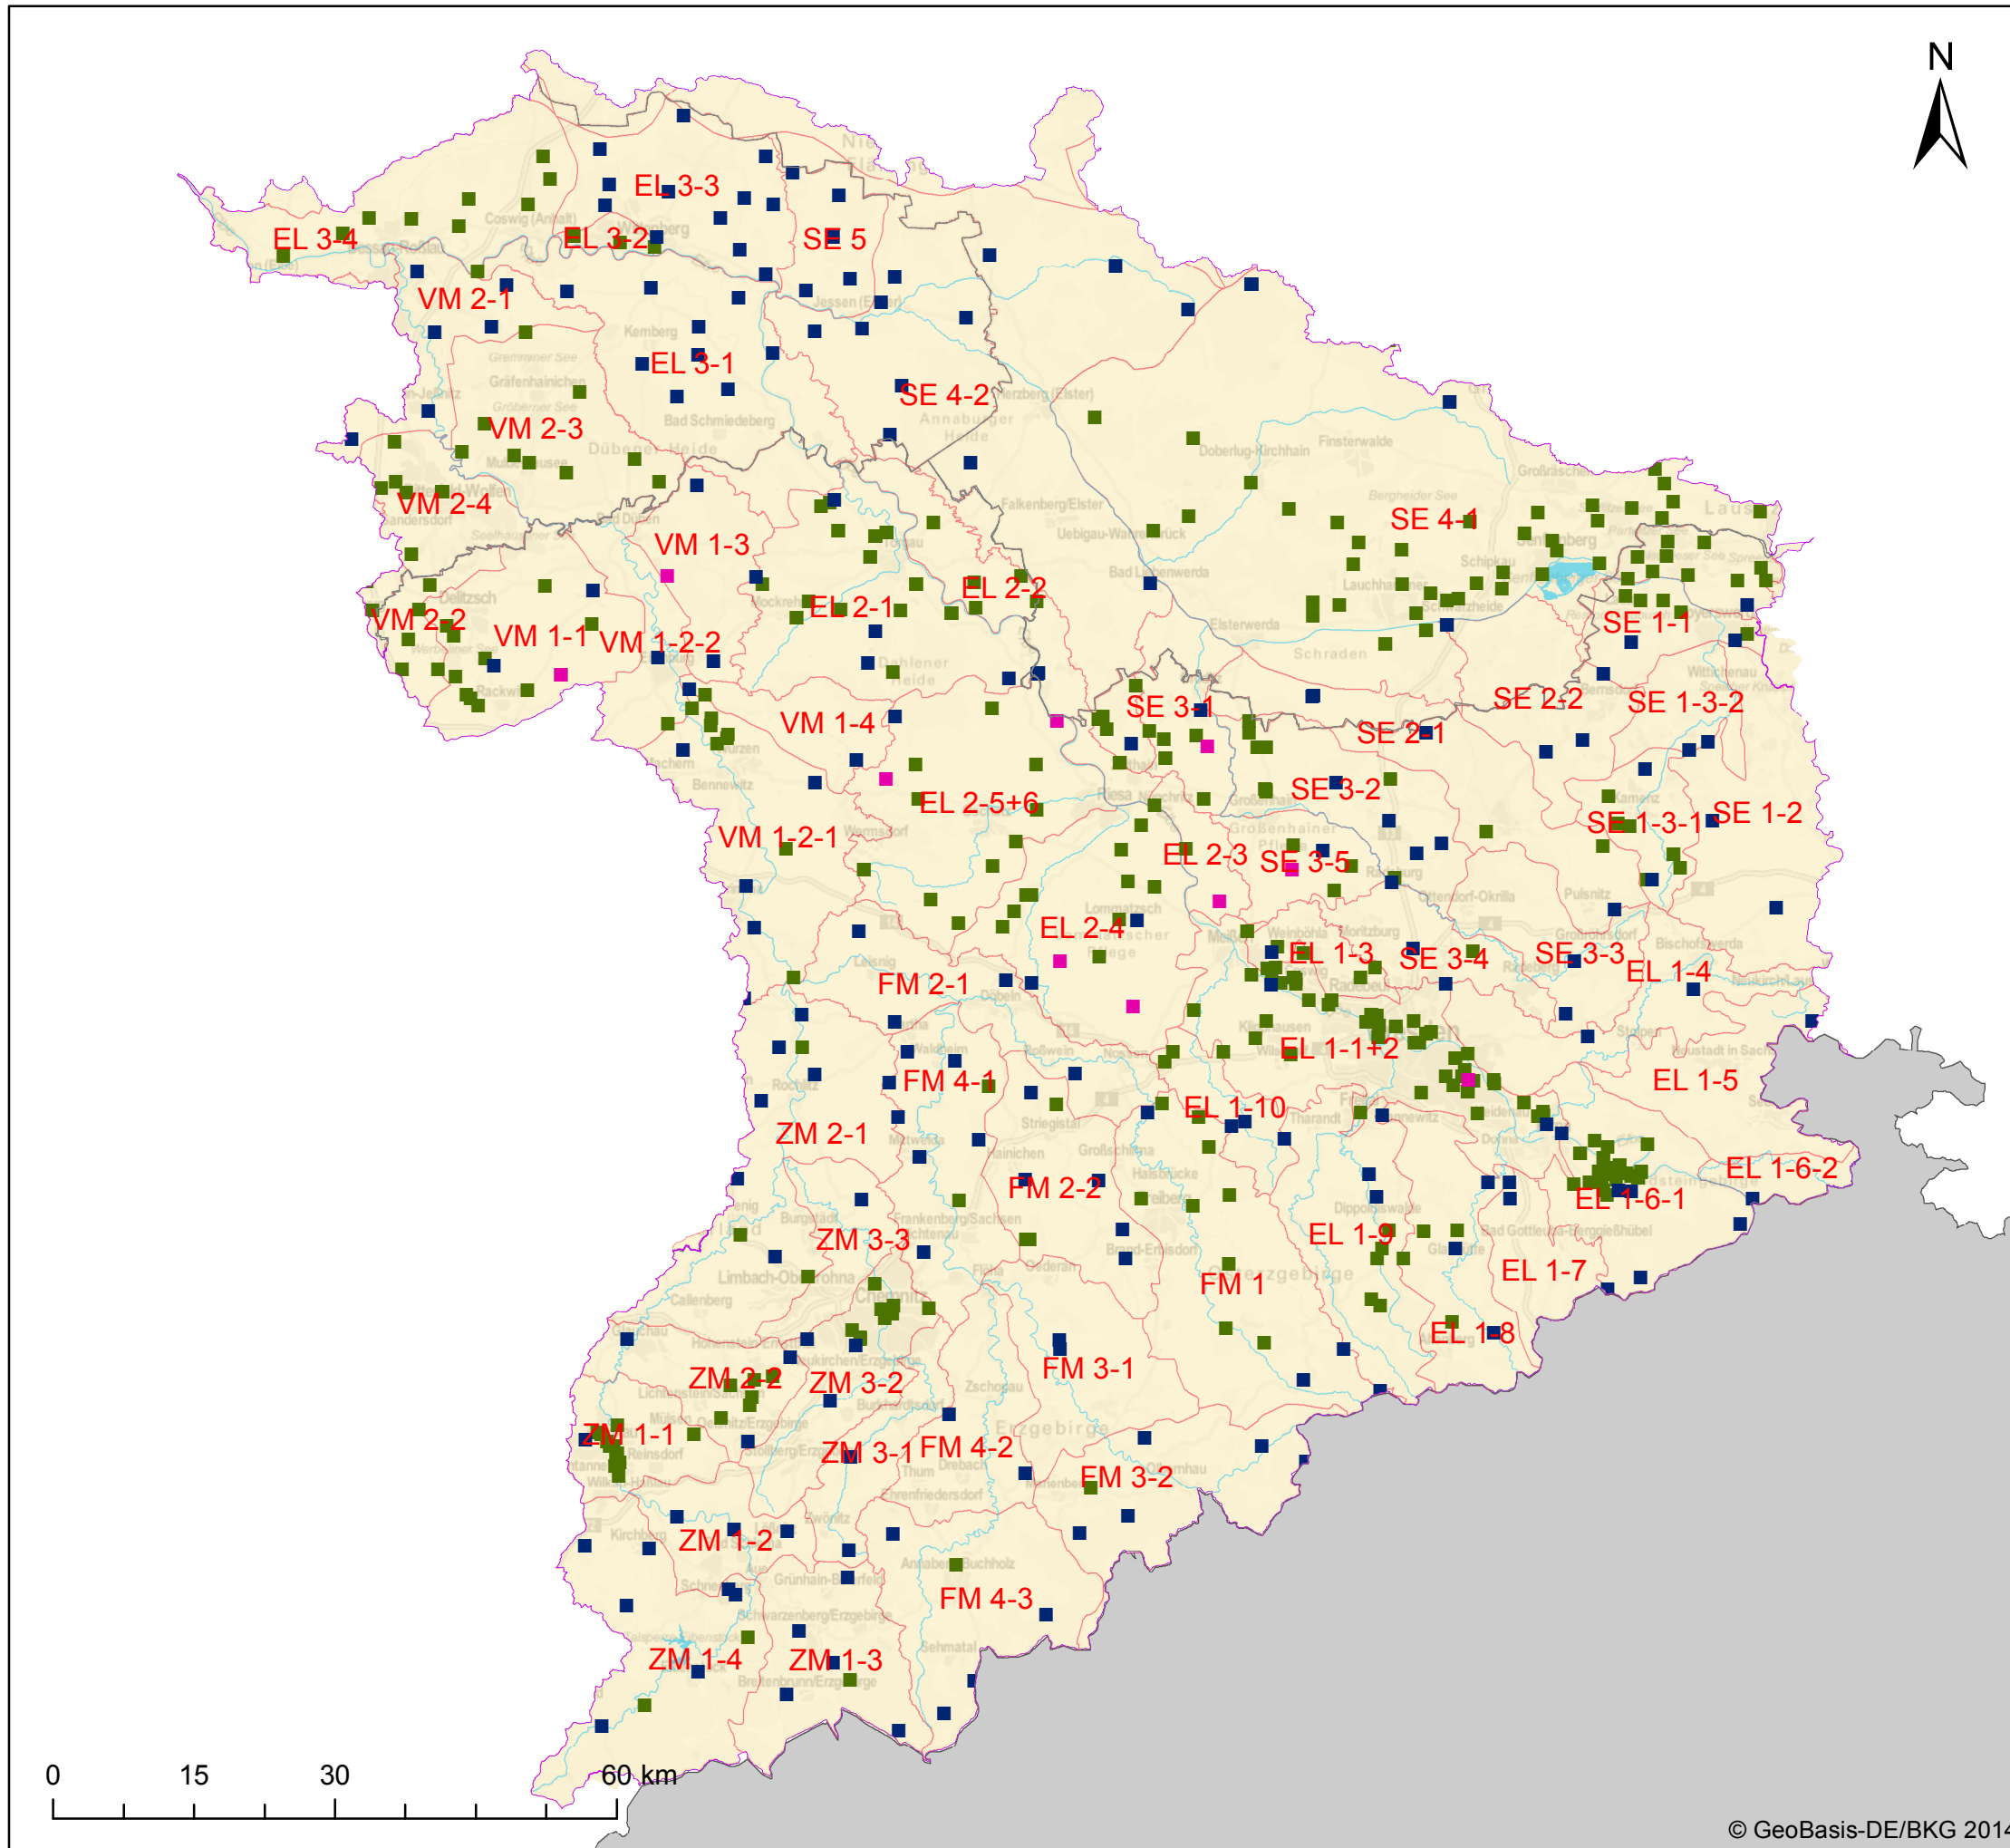

KOR Mulde-Elbe-Schwarze Elster - Karte 4.5: Überwachungsnetz des Grundwassers - Chemie

Koordinierungsraum
 Bundesländer

Überwachungsnetz des Grundwassers - Chemie -

Messstellen - Chemie

- Überblick + operativ in Grundwasserkörper (-gruppen) in Hauptgrundwasserleitern
- Überblick in Grundwasserkörper (-gruppen) in Hauptgrundwasserleitern
- Operativ in Grundwasserkörper (-gruppen) in Hauptgrundwasserleitern
- Überblick + operativ in tiefen Grundwasserkörpern
- Überblick in tiefen Grundwasserkörpern
- Operativ in tiefen Grundwasserkörpern

Ausgewiesene Grundwasserkörper

- Grundwasserkörper und -gruppen in Hauptgrundwasserleitern
- Tiefe Grundwasserkörper

FGG ELBE

Datenquelle: WasserBLiCK/BfG; 10.08.2015