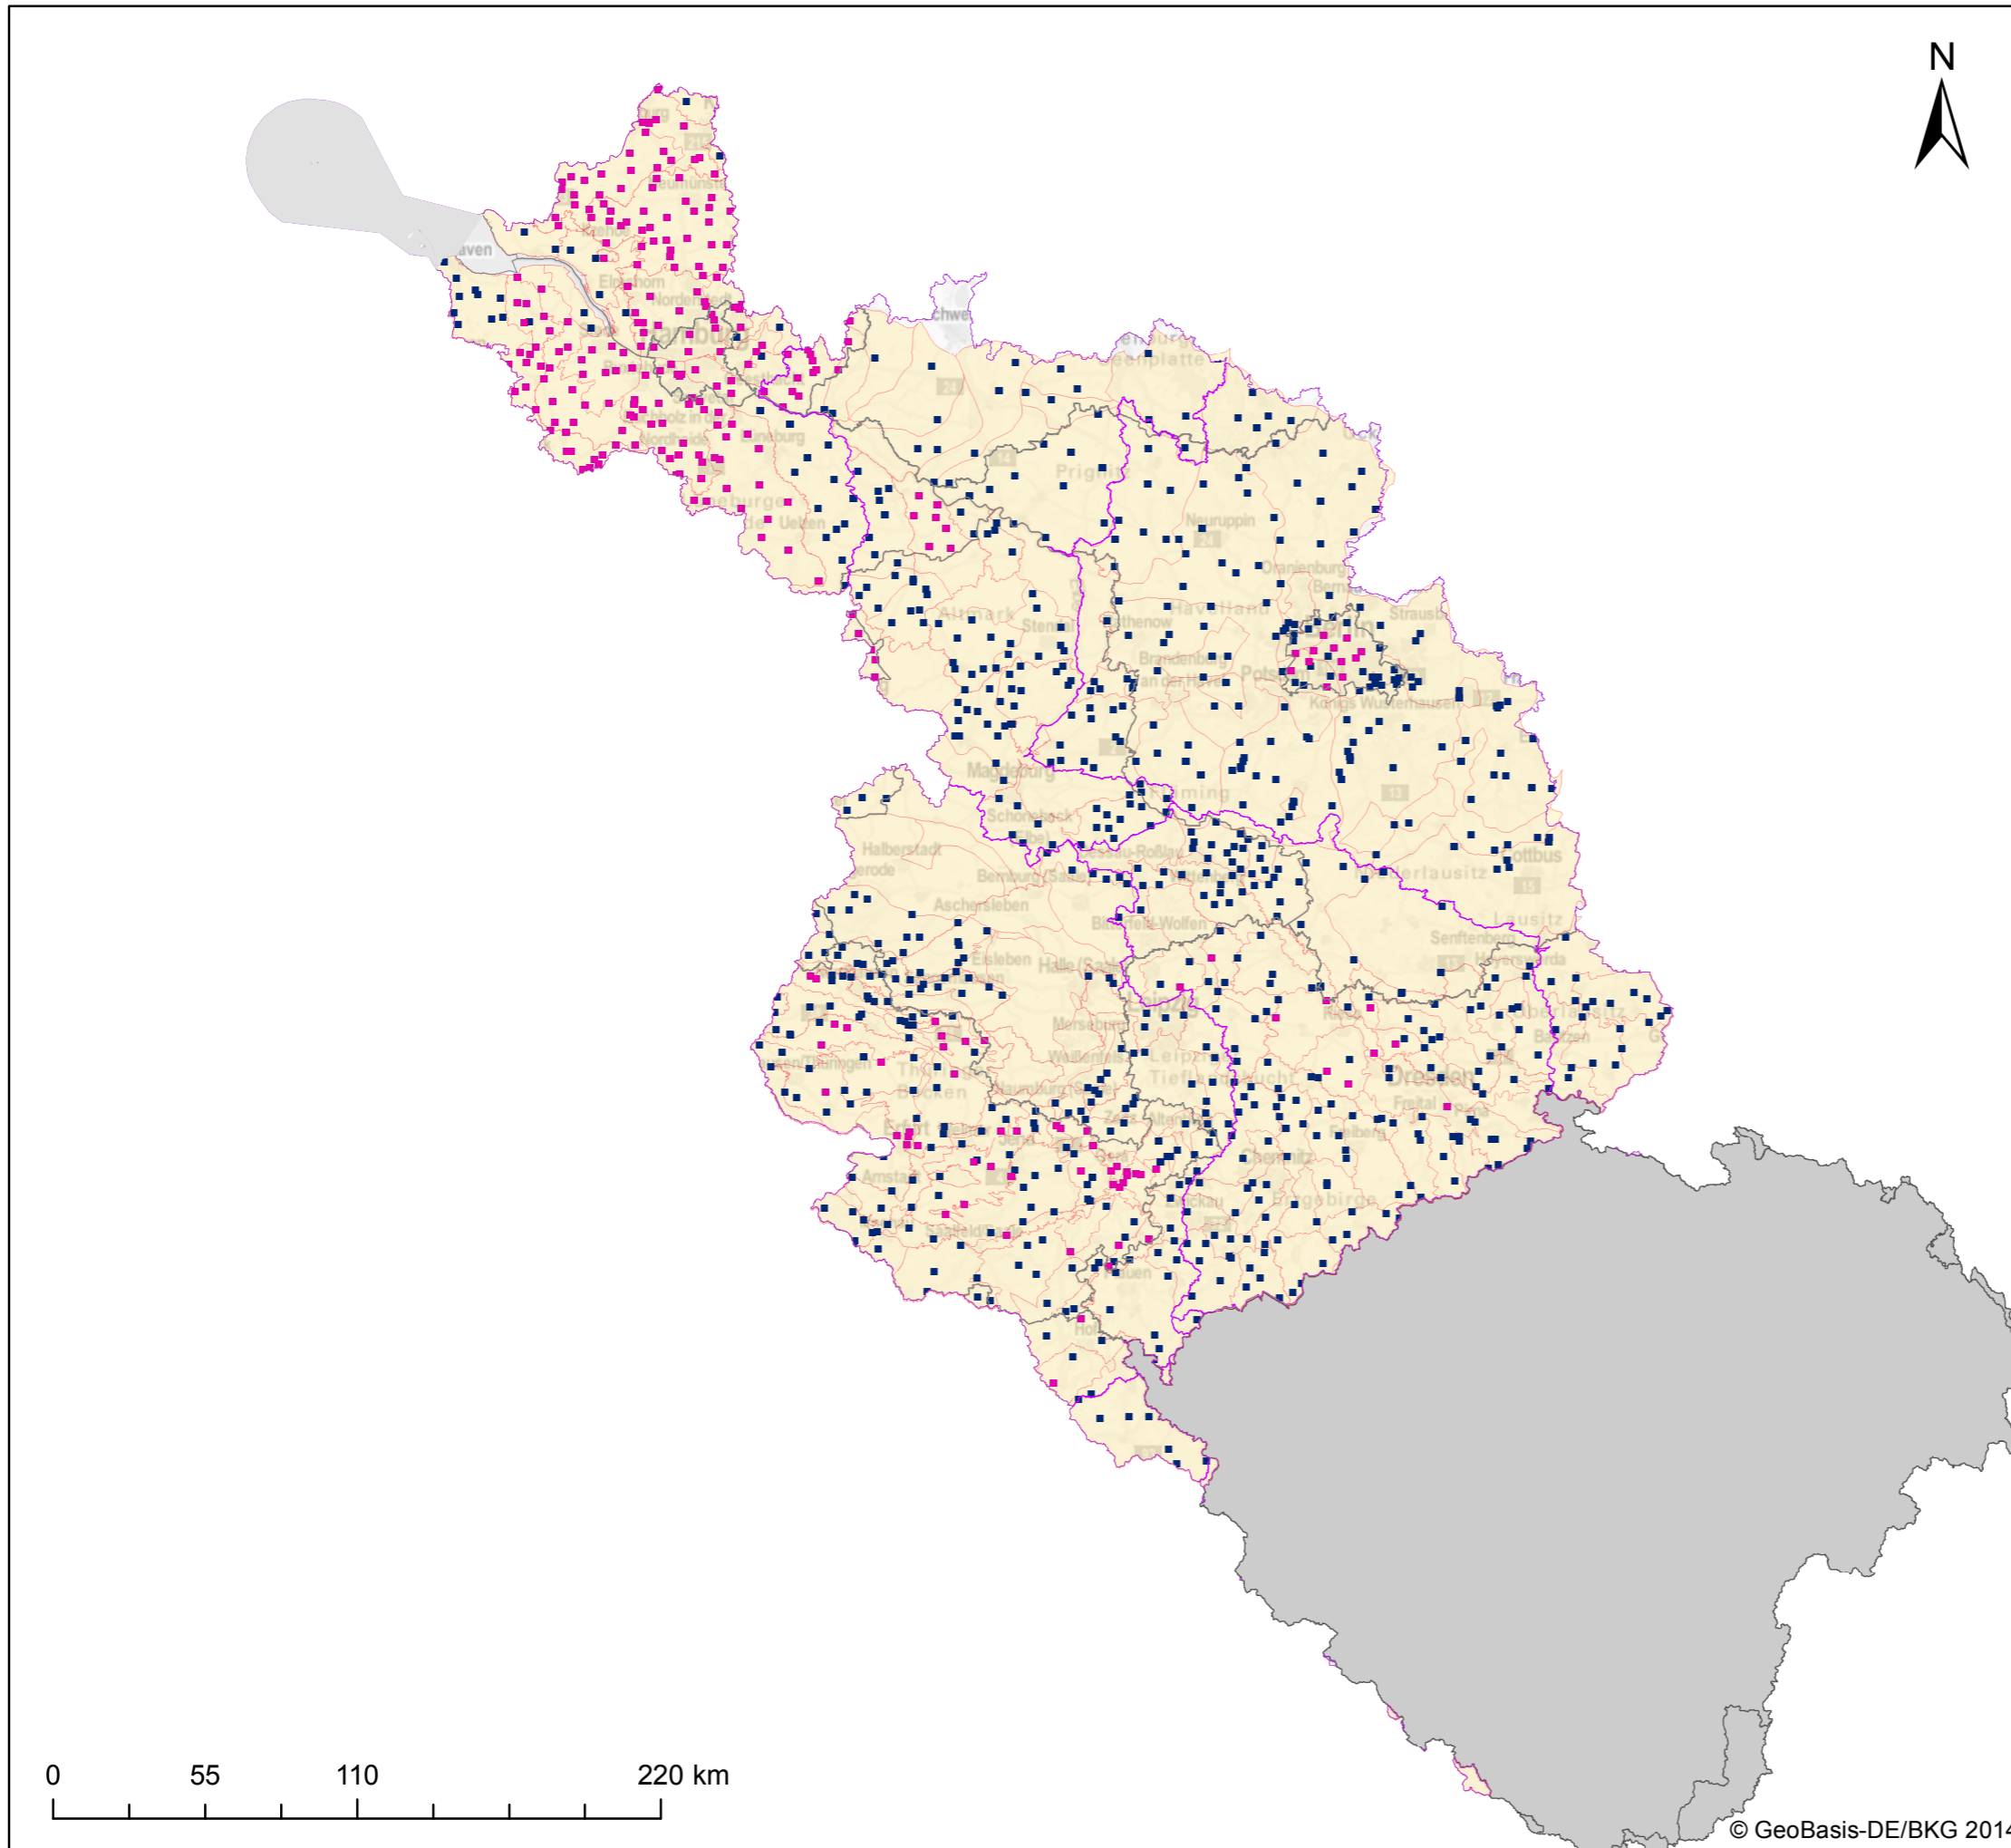

FGG Elbe - Karte 4.5: Überwachungsnetz des Grundwassers - Chemie

-  Koordinierungsraum
-  Bundesländer

Überwachungsnetz des Grundwassers - Chemie -

Messstellen - Chemie

-  Überblick + operativ in Grundwasserkörper (-gruppen) in Hauptgrundwasserleitern
-  Überblick in Grundwasserkörper (-gruppen) in Hauptgrundwasserleitern

Ausgewiesene Grundwasserkörper

-  Grundwasserkörper und -gruppen in Hauptgrundwasserleitern

0 55 110 220 km

FGG ELBE