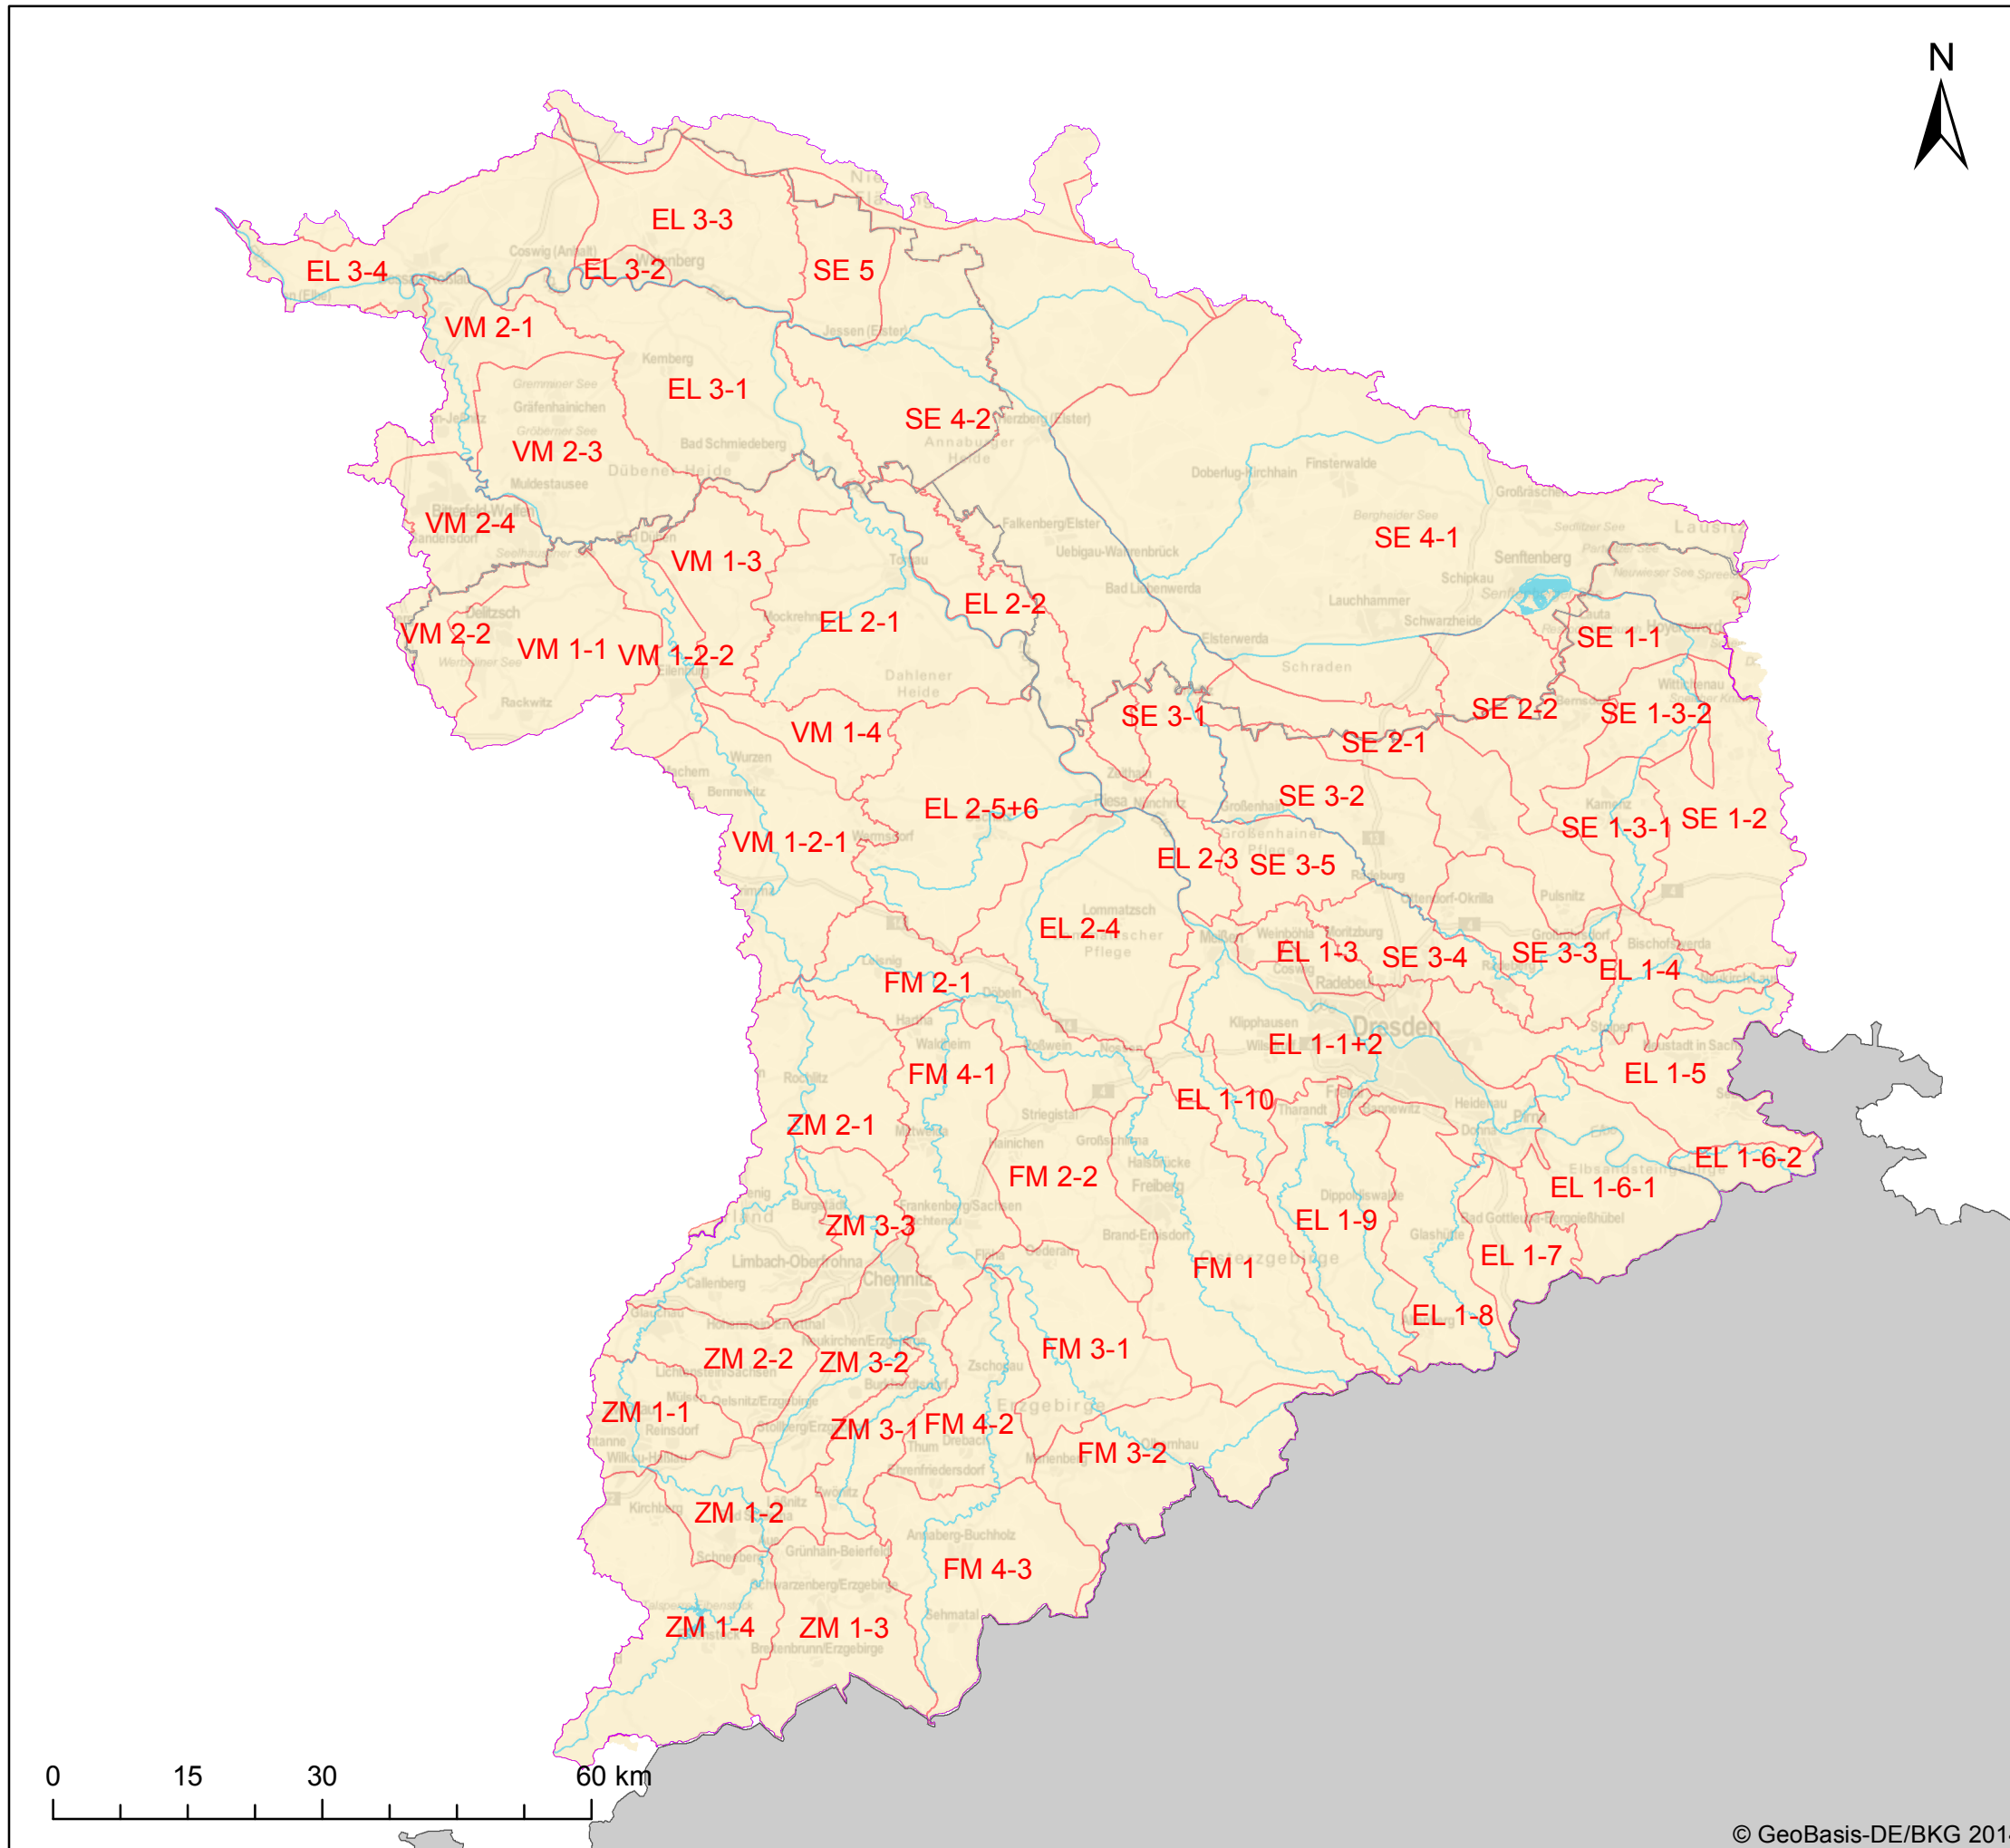

# KOR Mulde-Elbe-Schwarze Elster - Karte 1.4: Lage und Grenzen von Grundwasserkörpern

Koordinierungsraum  
 Bundesländer

**Ausgewiesene Grundwasserkörper**

Grundwasserkörper und –gruppen in Hauptgrundwasserleitern  
 Tiefe Grundwasserkörper

Datenquelle: WasserBLIck/BfG; 10.08.2015